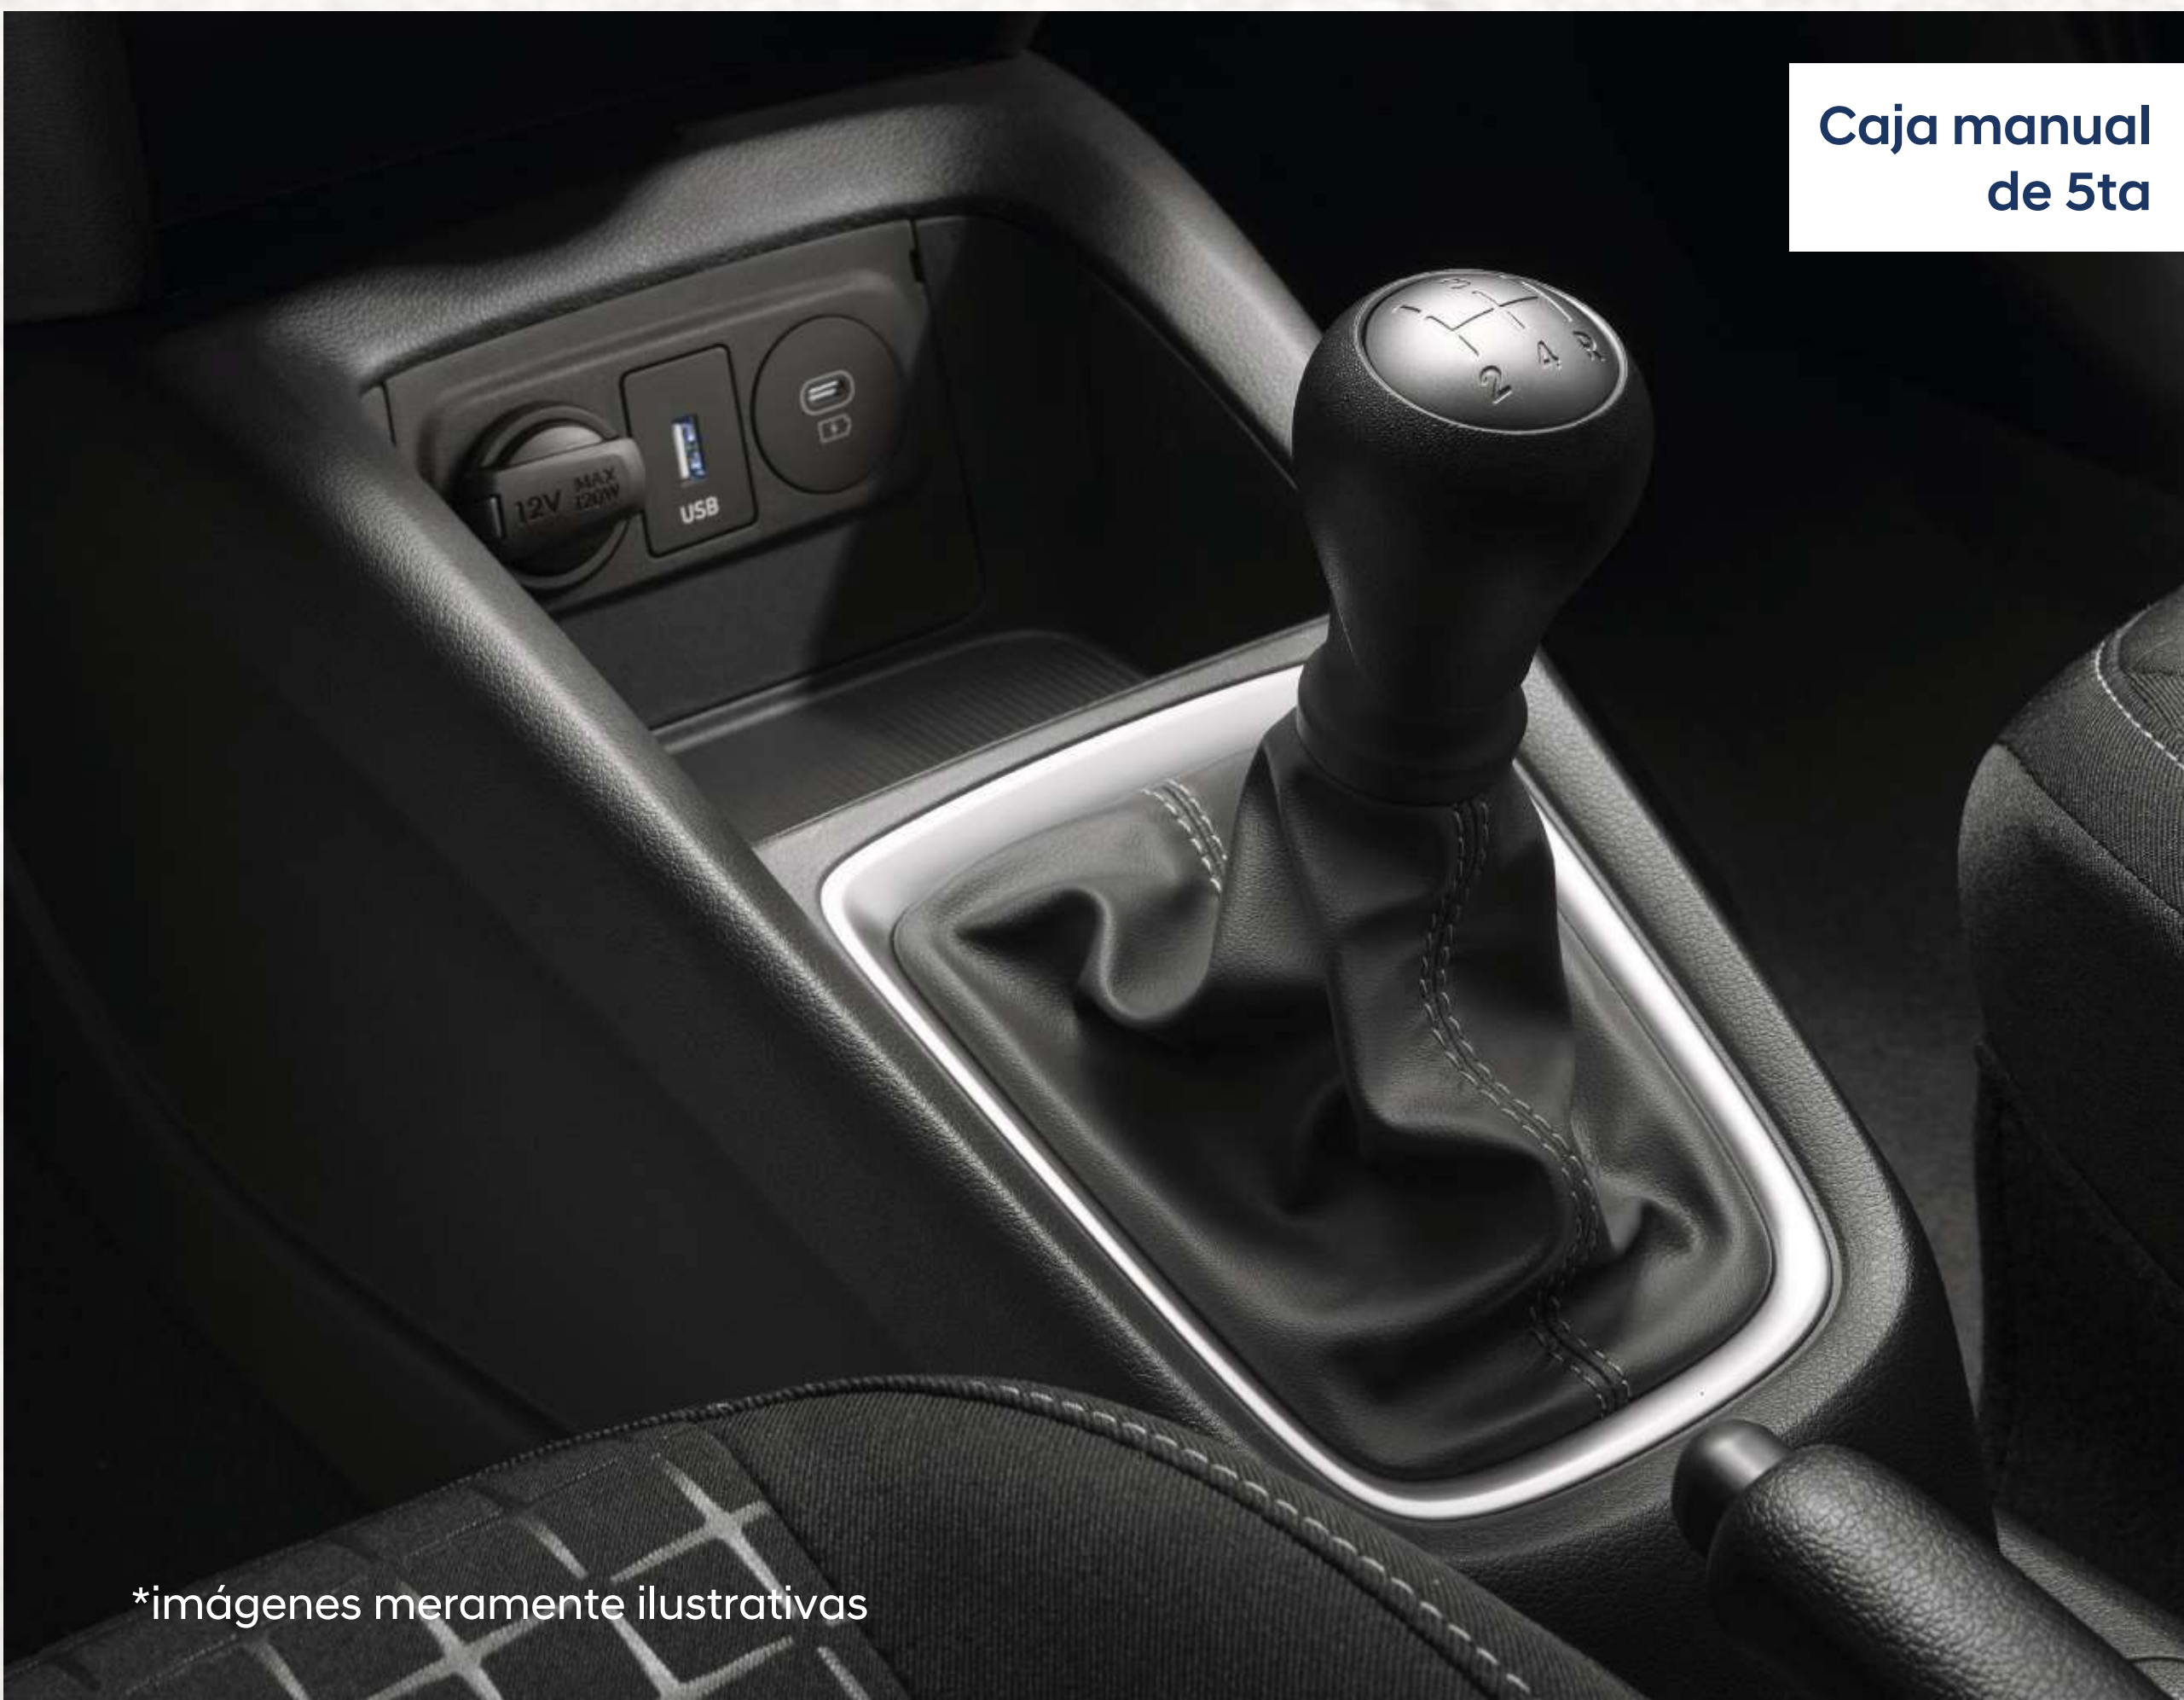

Caja manual de 5ta

*imágenes meramente ilustrativas