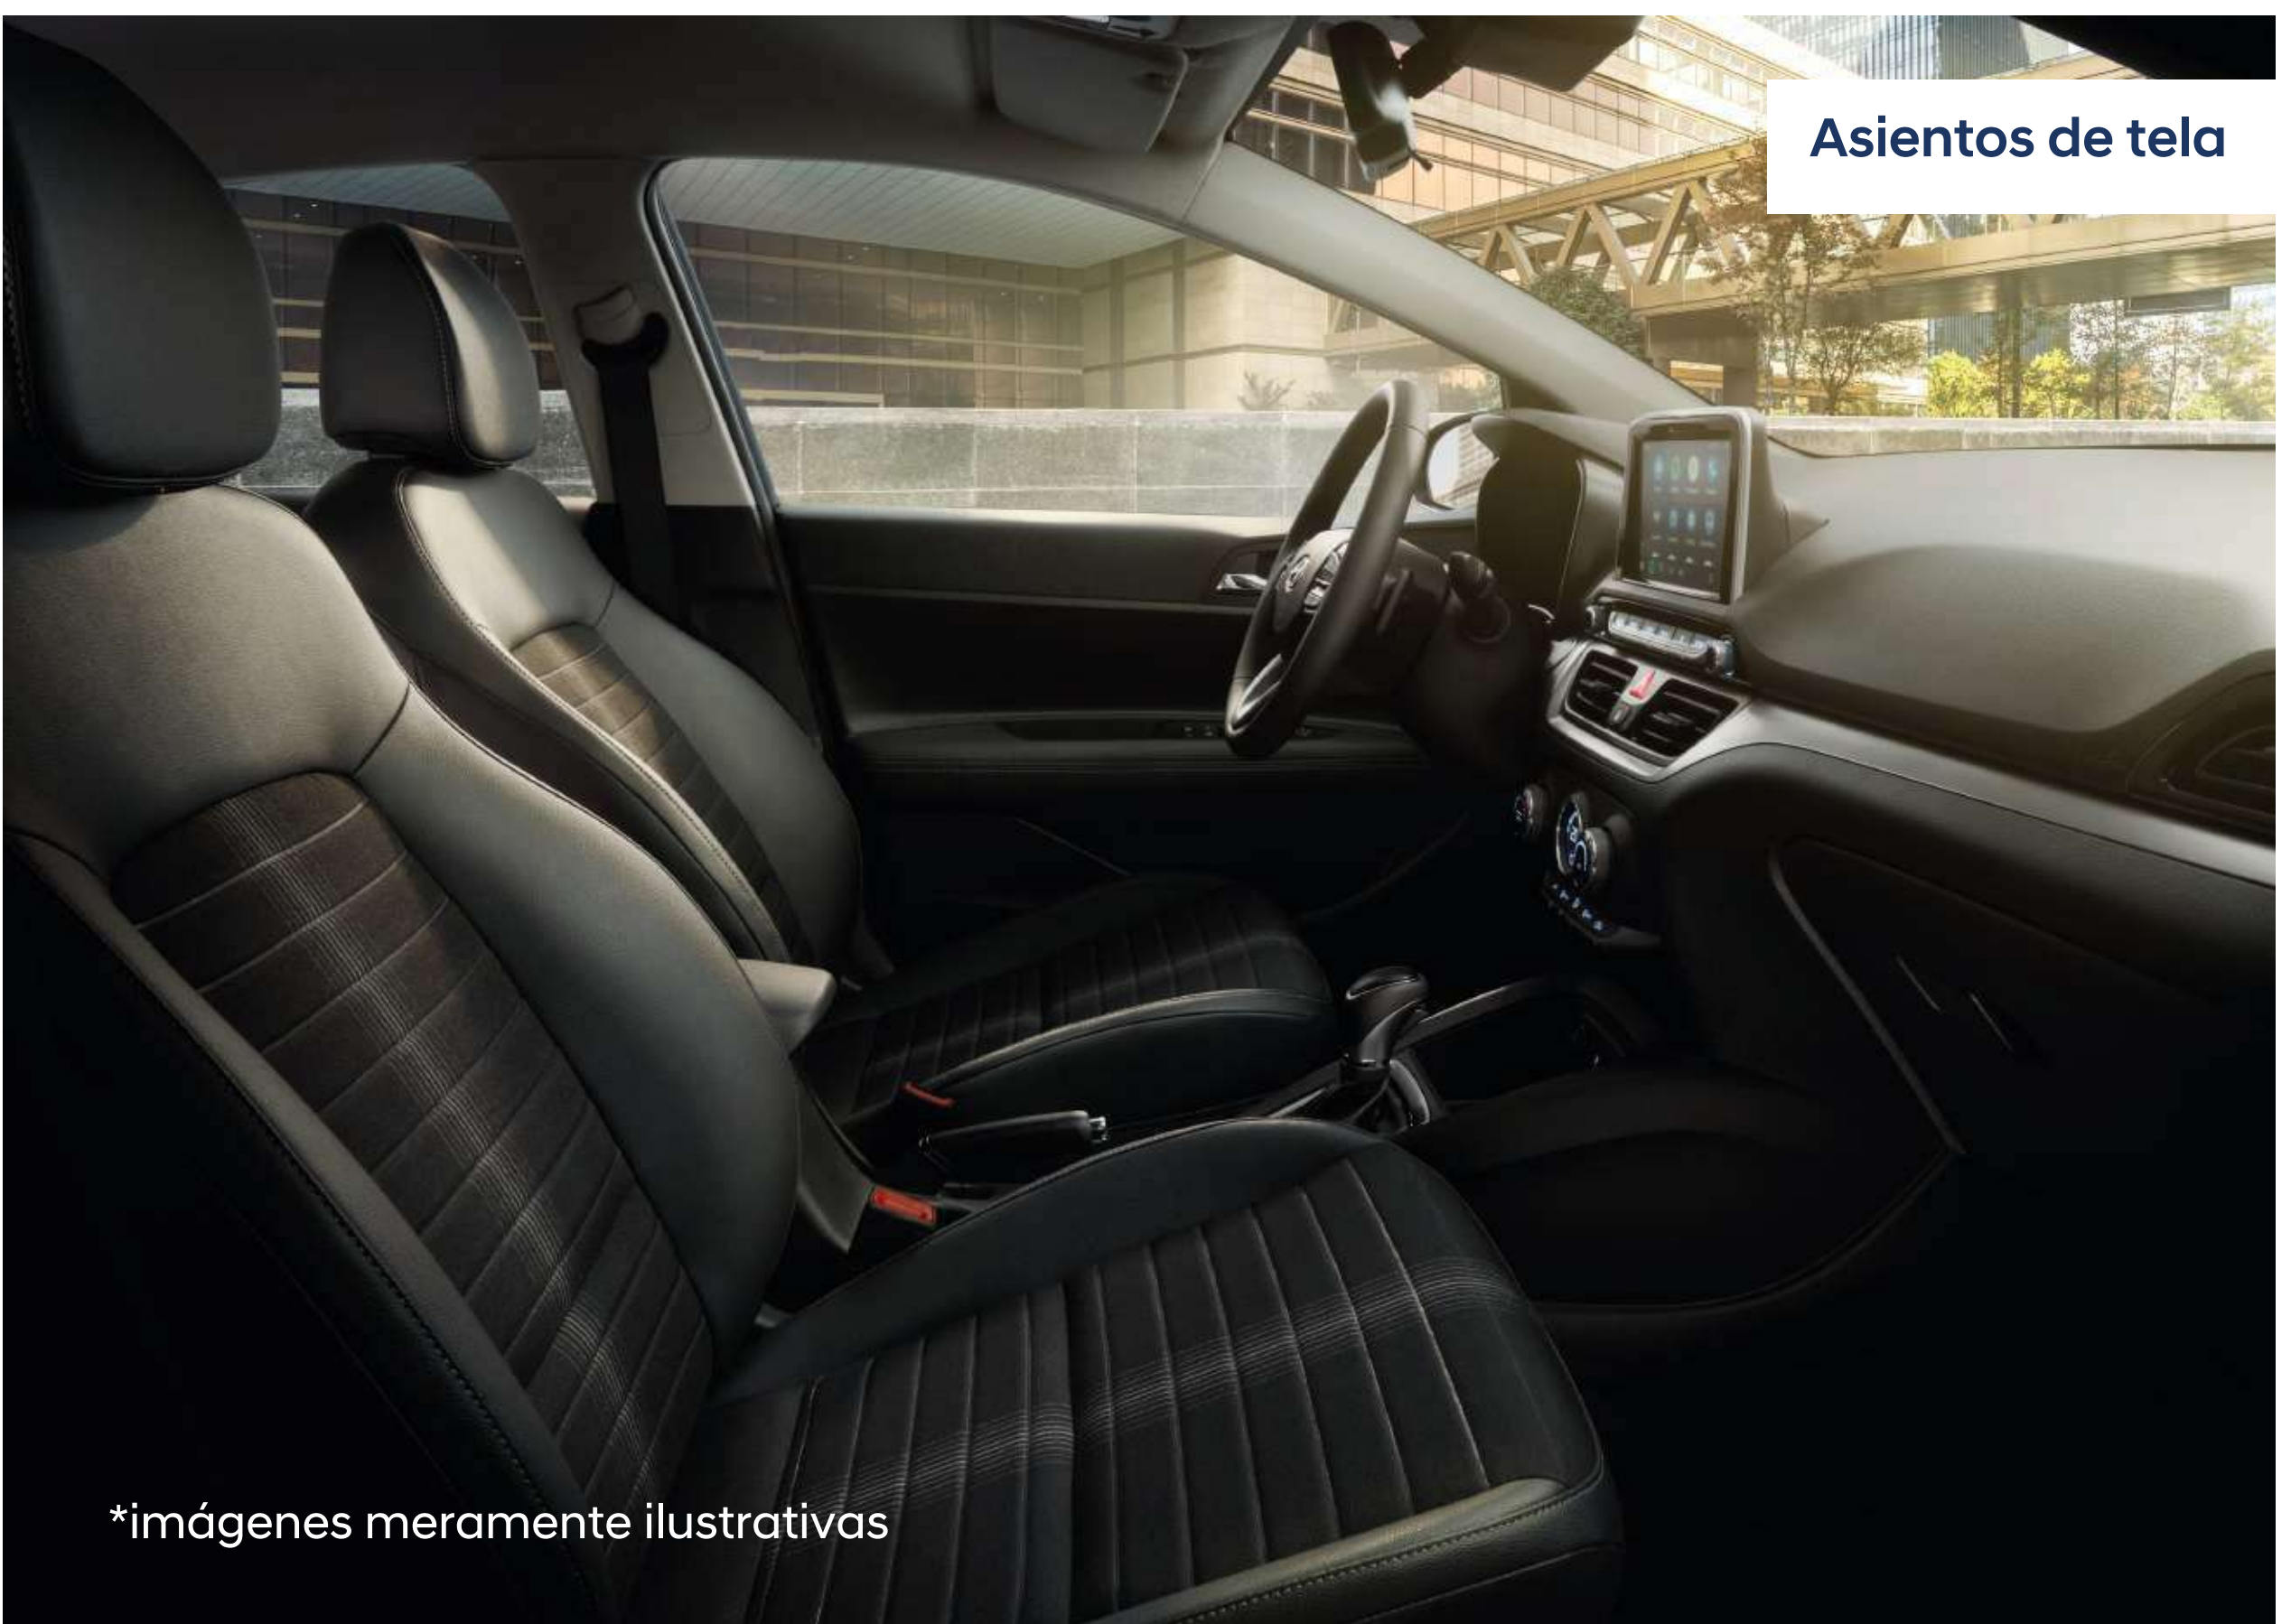

Llantas de acero
de 14"

Manijas color
negro

Espejos color
negro

Luces halógenas

*imágenes meramente ilustrativas

Confort

	1.0 Comfort Special Edition
Ajuste de volante en altura y profundidad	✓
Asientos de tela	✓
5 apoyacabezas ajustables	✓
Asiento trasero abatible enterizo	✓
Luz interior plazas delanteras y traseras	✓
Luz en valija	✓
Vidrios delanteros eléctricos	✓
Parasol (conductor y pasajero)	✓
Velocidad Crucero	✓
Llave clásica	✓
Inmovilizador de motor	✓
Bloqueo Central	✓
Volante multifunción	✓

Volante multifunción

5 apoyacabezas ajustables

Asientos de tela

*imágenes meramente ilustrativas

Pantalla multimedia de 9"
puesta localmente

Multimedia

	1.0 Comfort Special Edition
Pantalla multimedia *local* 9"	✓
Parlantes delanteros	✓
USB delanteros	✓
Bluetooth	✓
Reconocimiento de voz (Asistente Google - Siri)	✓
Panel de instrumentos 3.5"	✓
Aire acondicionado manual	✓
Salida 12v	✓