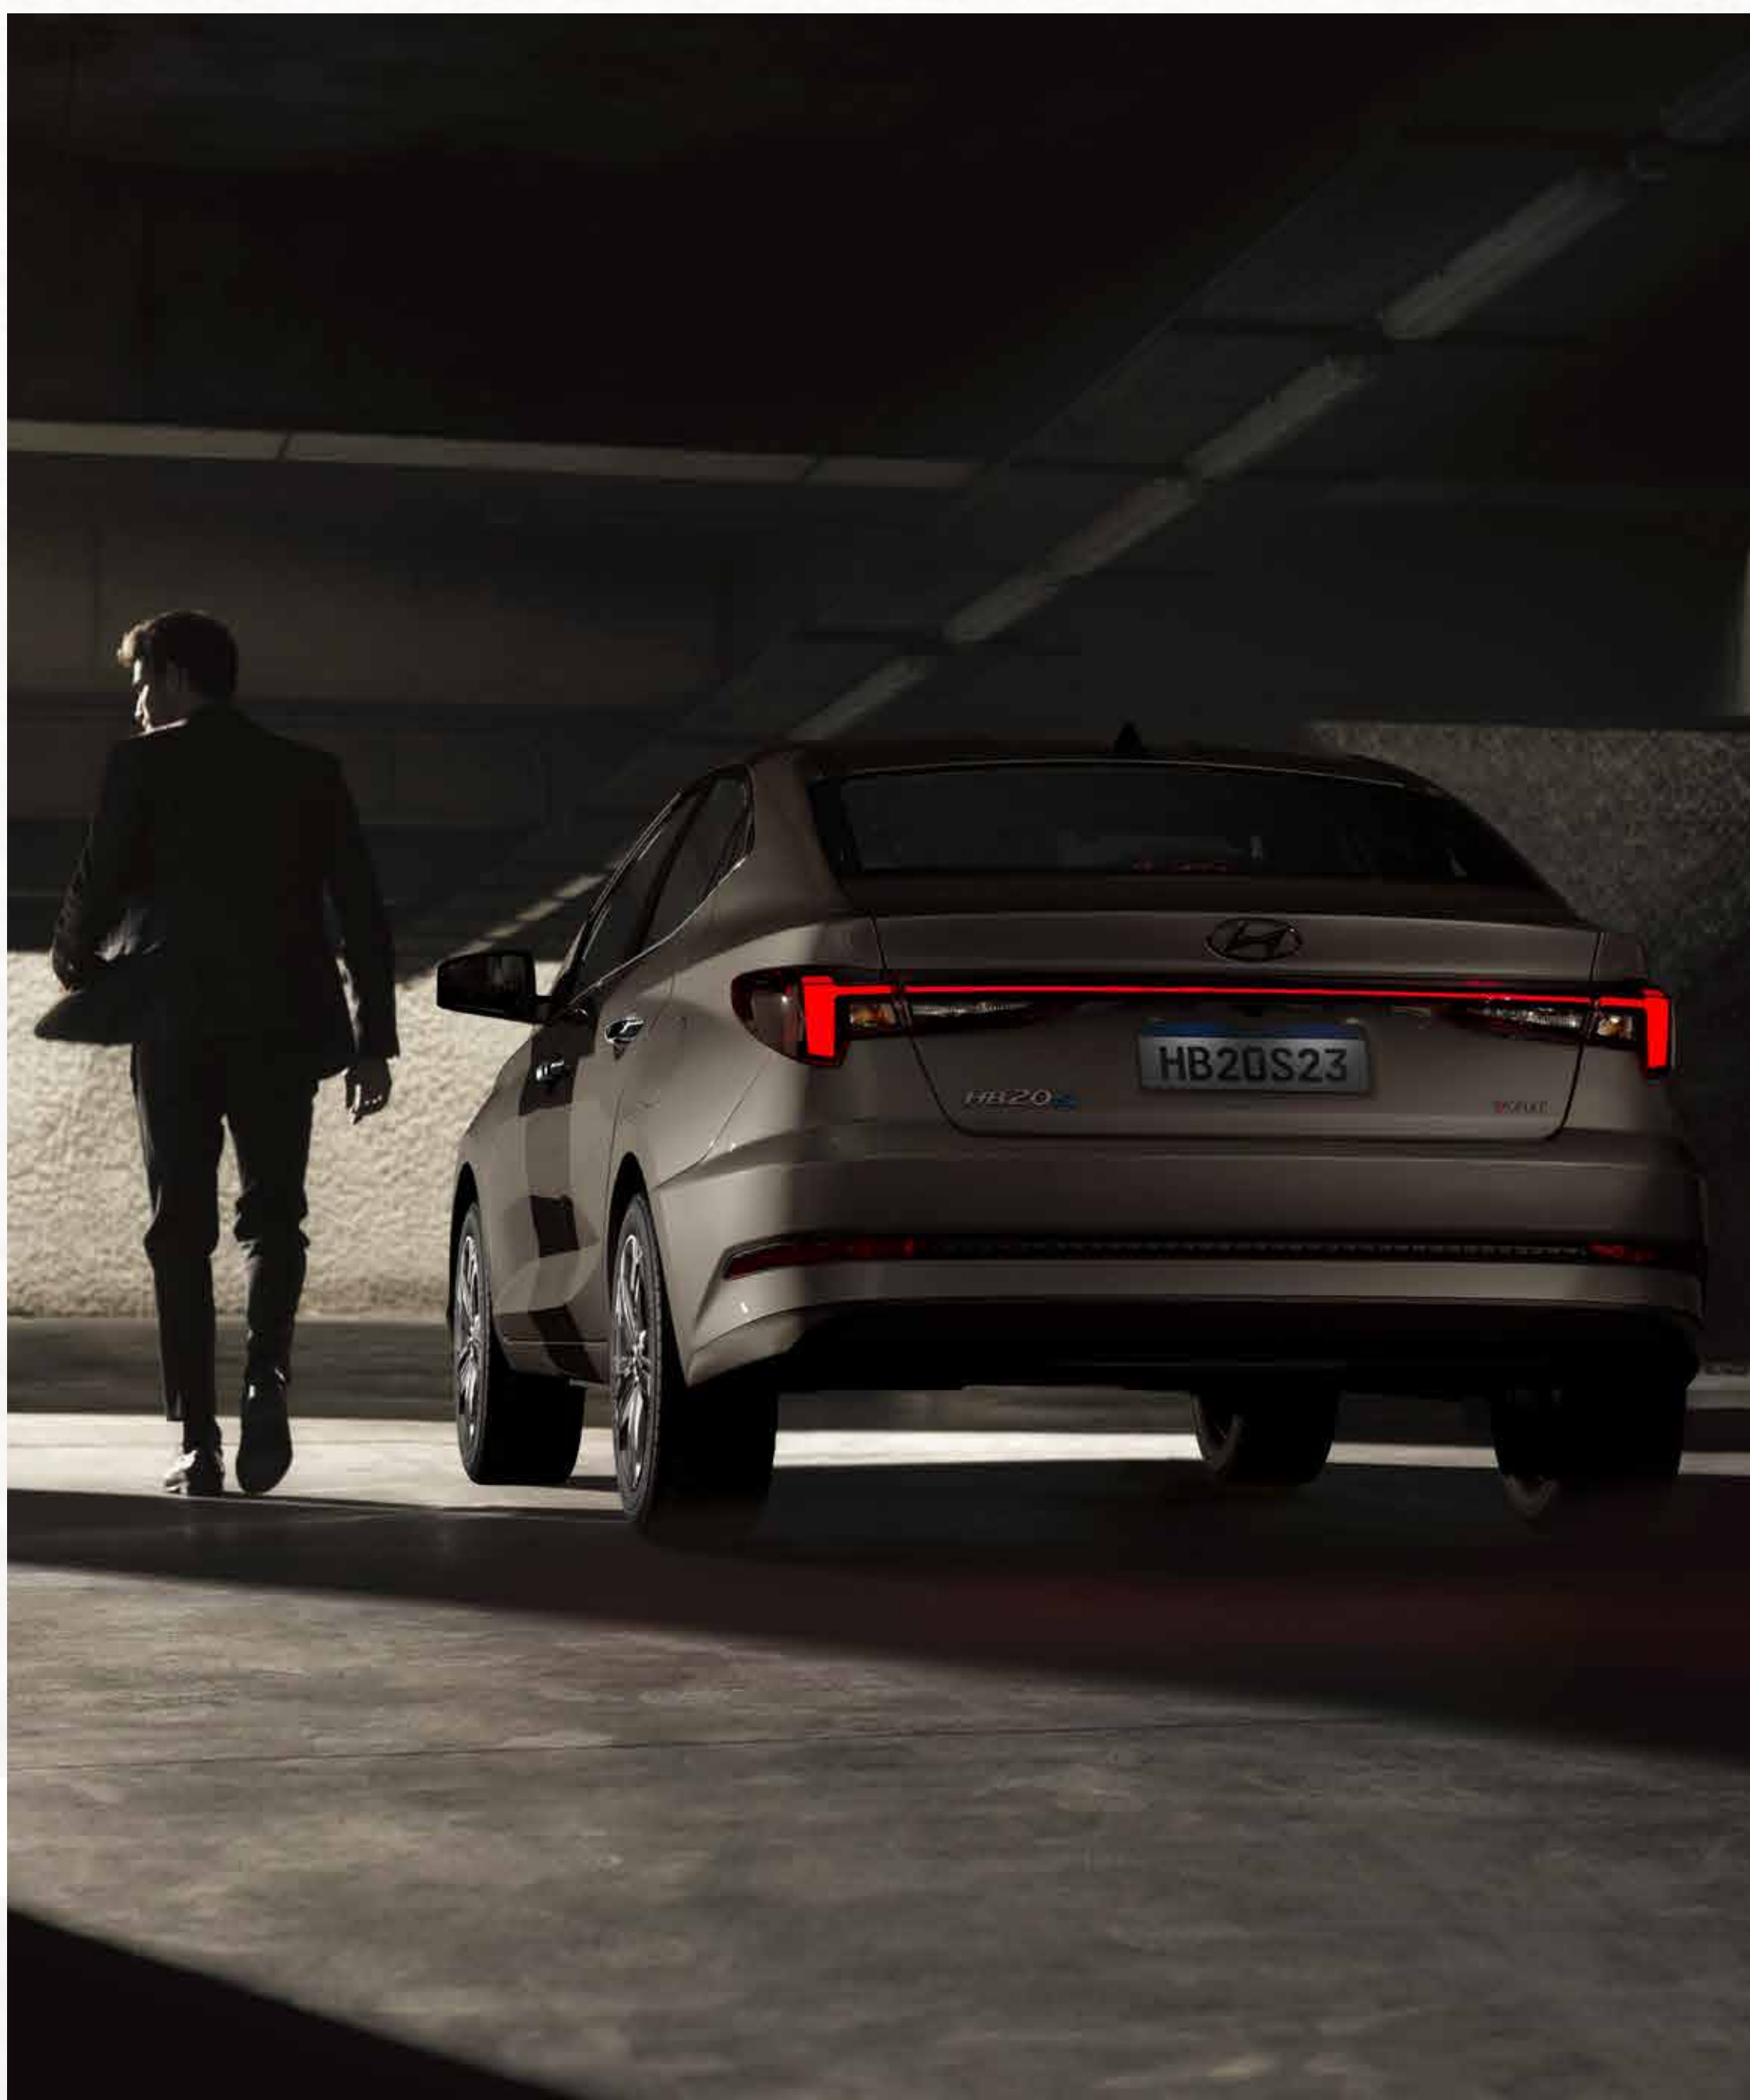

Exterior

	Comfort	Premium
Llantas	Acero (con tasas)	Aleación
Neumáticos	14"	15"
Manija color carrocería	✓	✓
Espejo color carrocería	✓	✓
Espejo con señaleros	✓	✓
Espejos eléctricos	✓	✓
Cámara de retroceso	-	✓
Sensores de estacionamiento trasero	-	✓