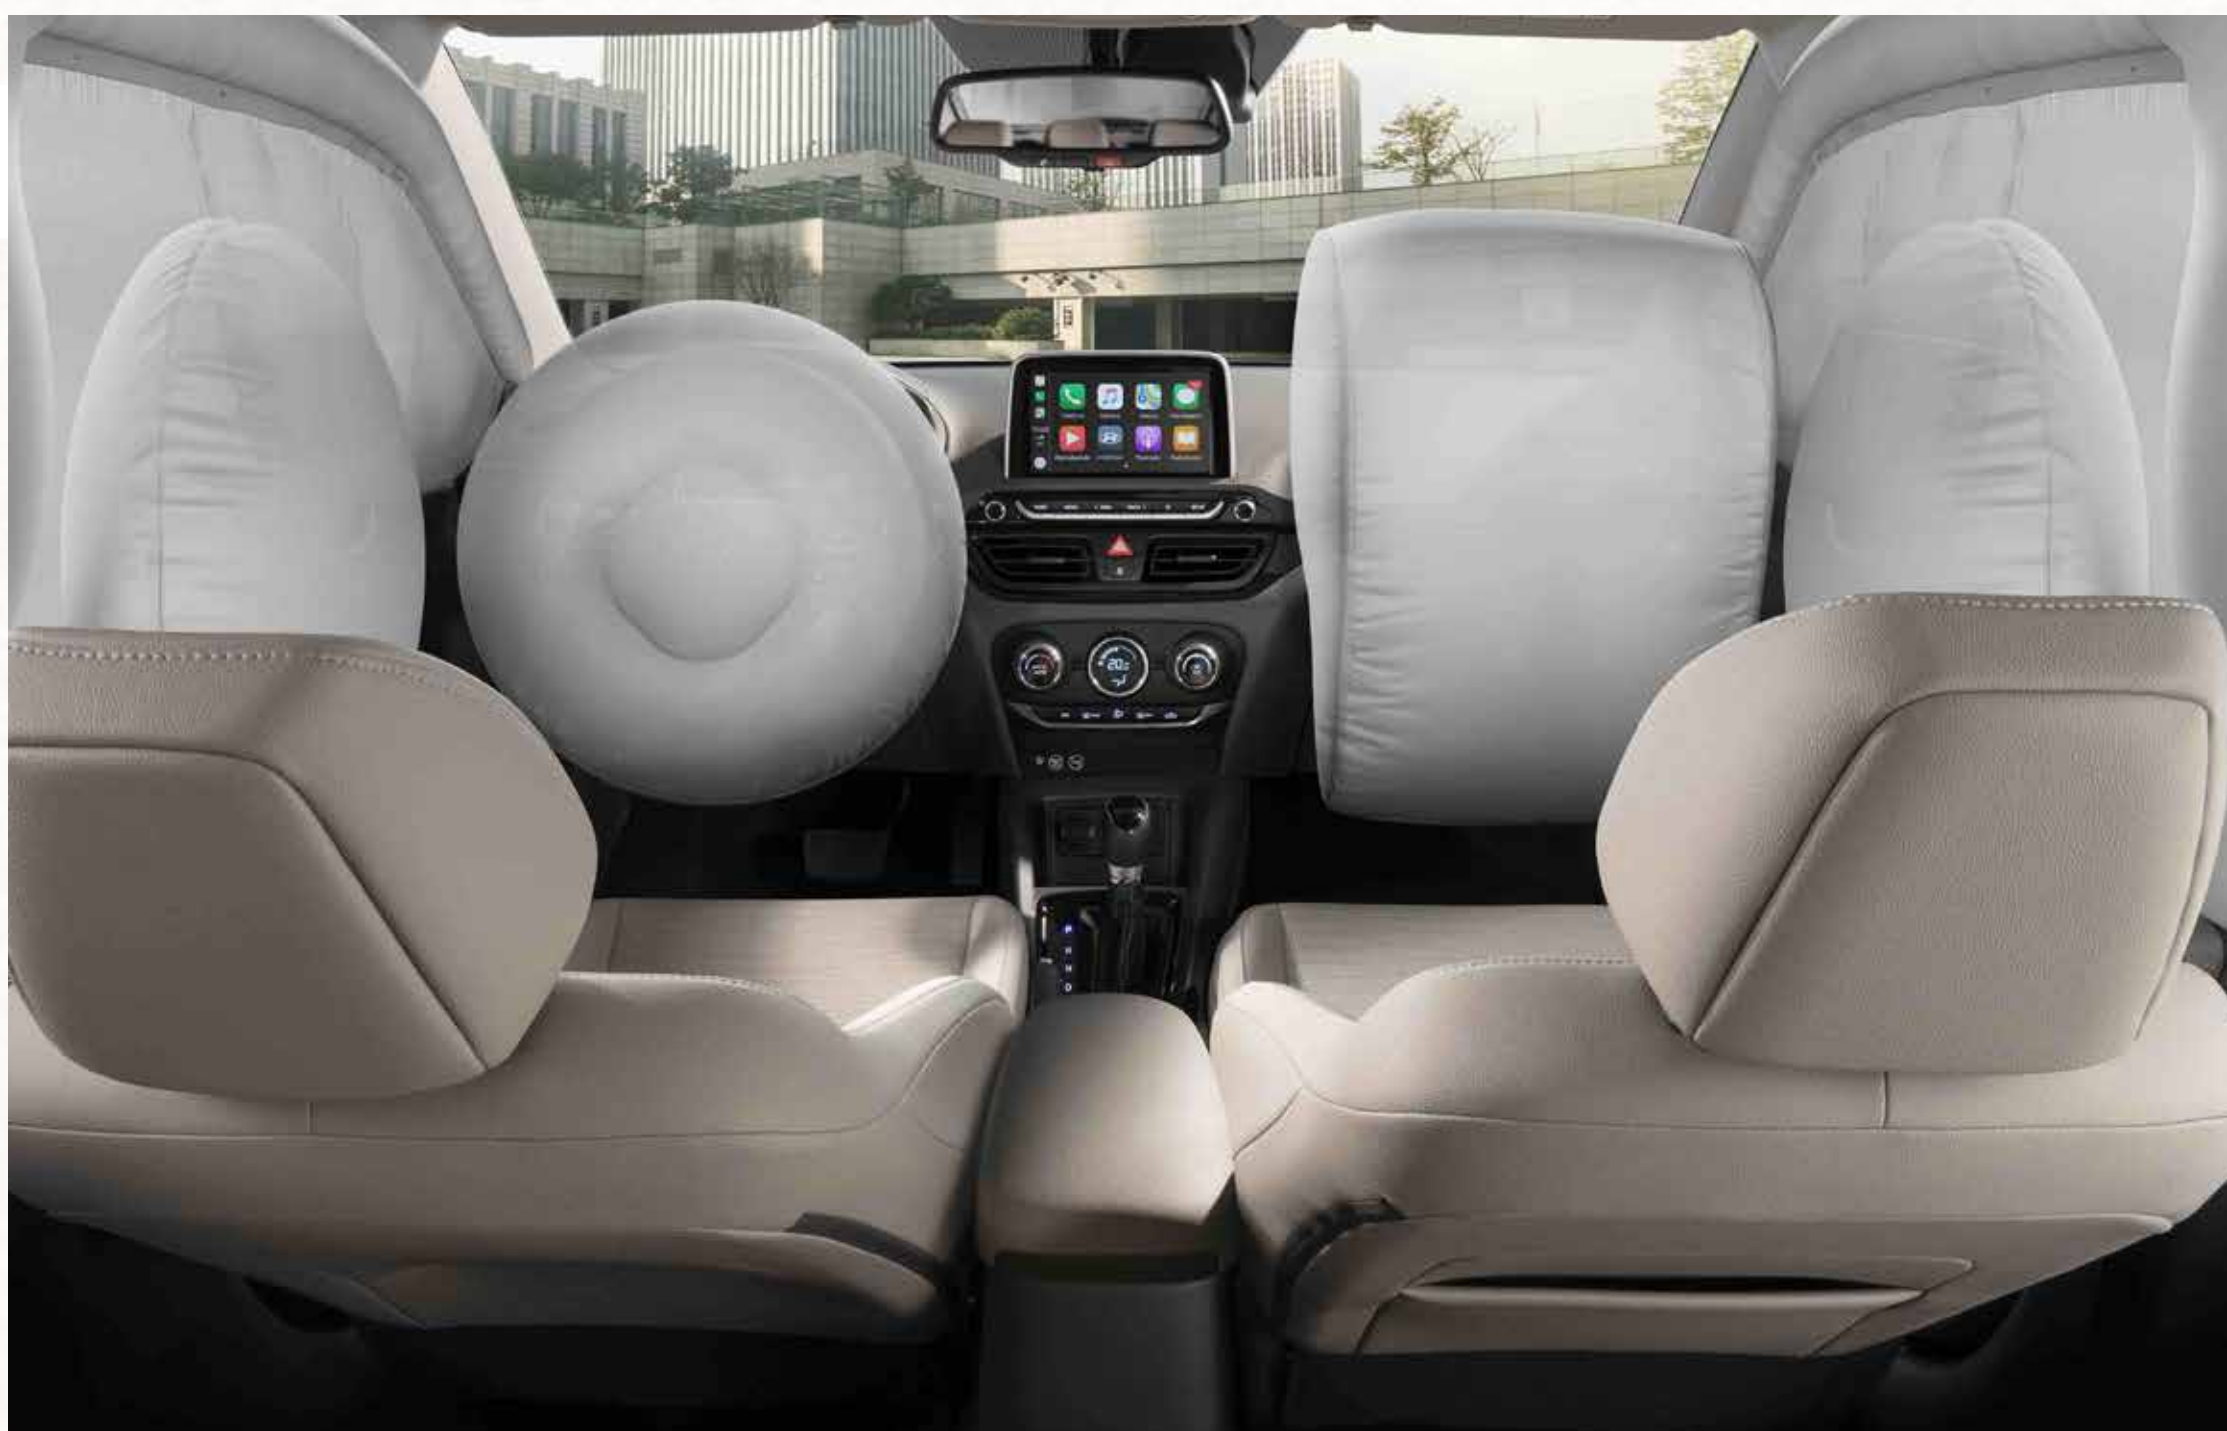

Seguridad

	Comfort	Premium
Airbags		x6
Control de estabilidad (ESP)		✓
Control de tracción (TCS)		✓
Asistentes de arranque en pendientes		✓
Apoyacabezas		x5
Cinturones de tres puntas		x5
Isofix		✓