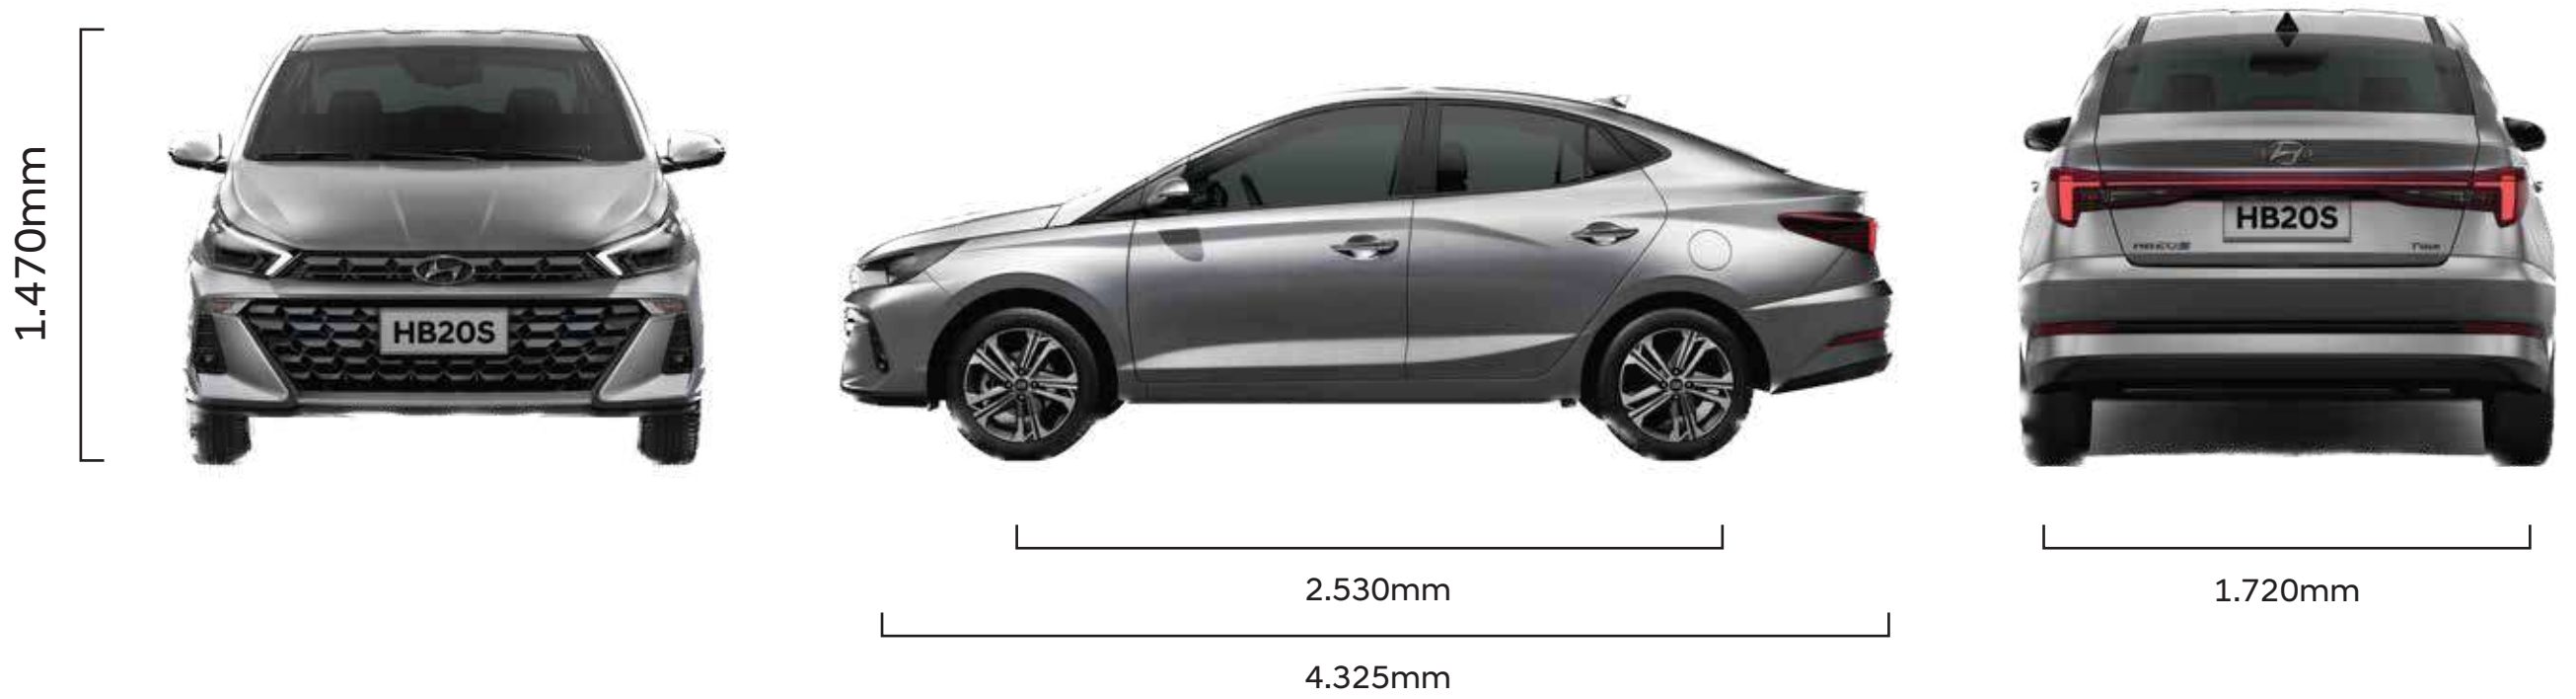

# Dimensiones

Capacidad del baúl: 475 a 1.105 L

# Performance

	Comfort	Premium
Motor	1.0	
Cilindros	3	
Potencia	80 cv	
Caja	MT de 5 vel	
Dirección	Electroasistida	