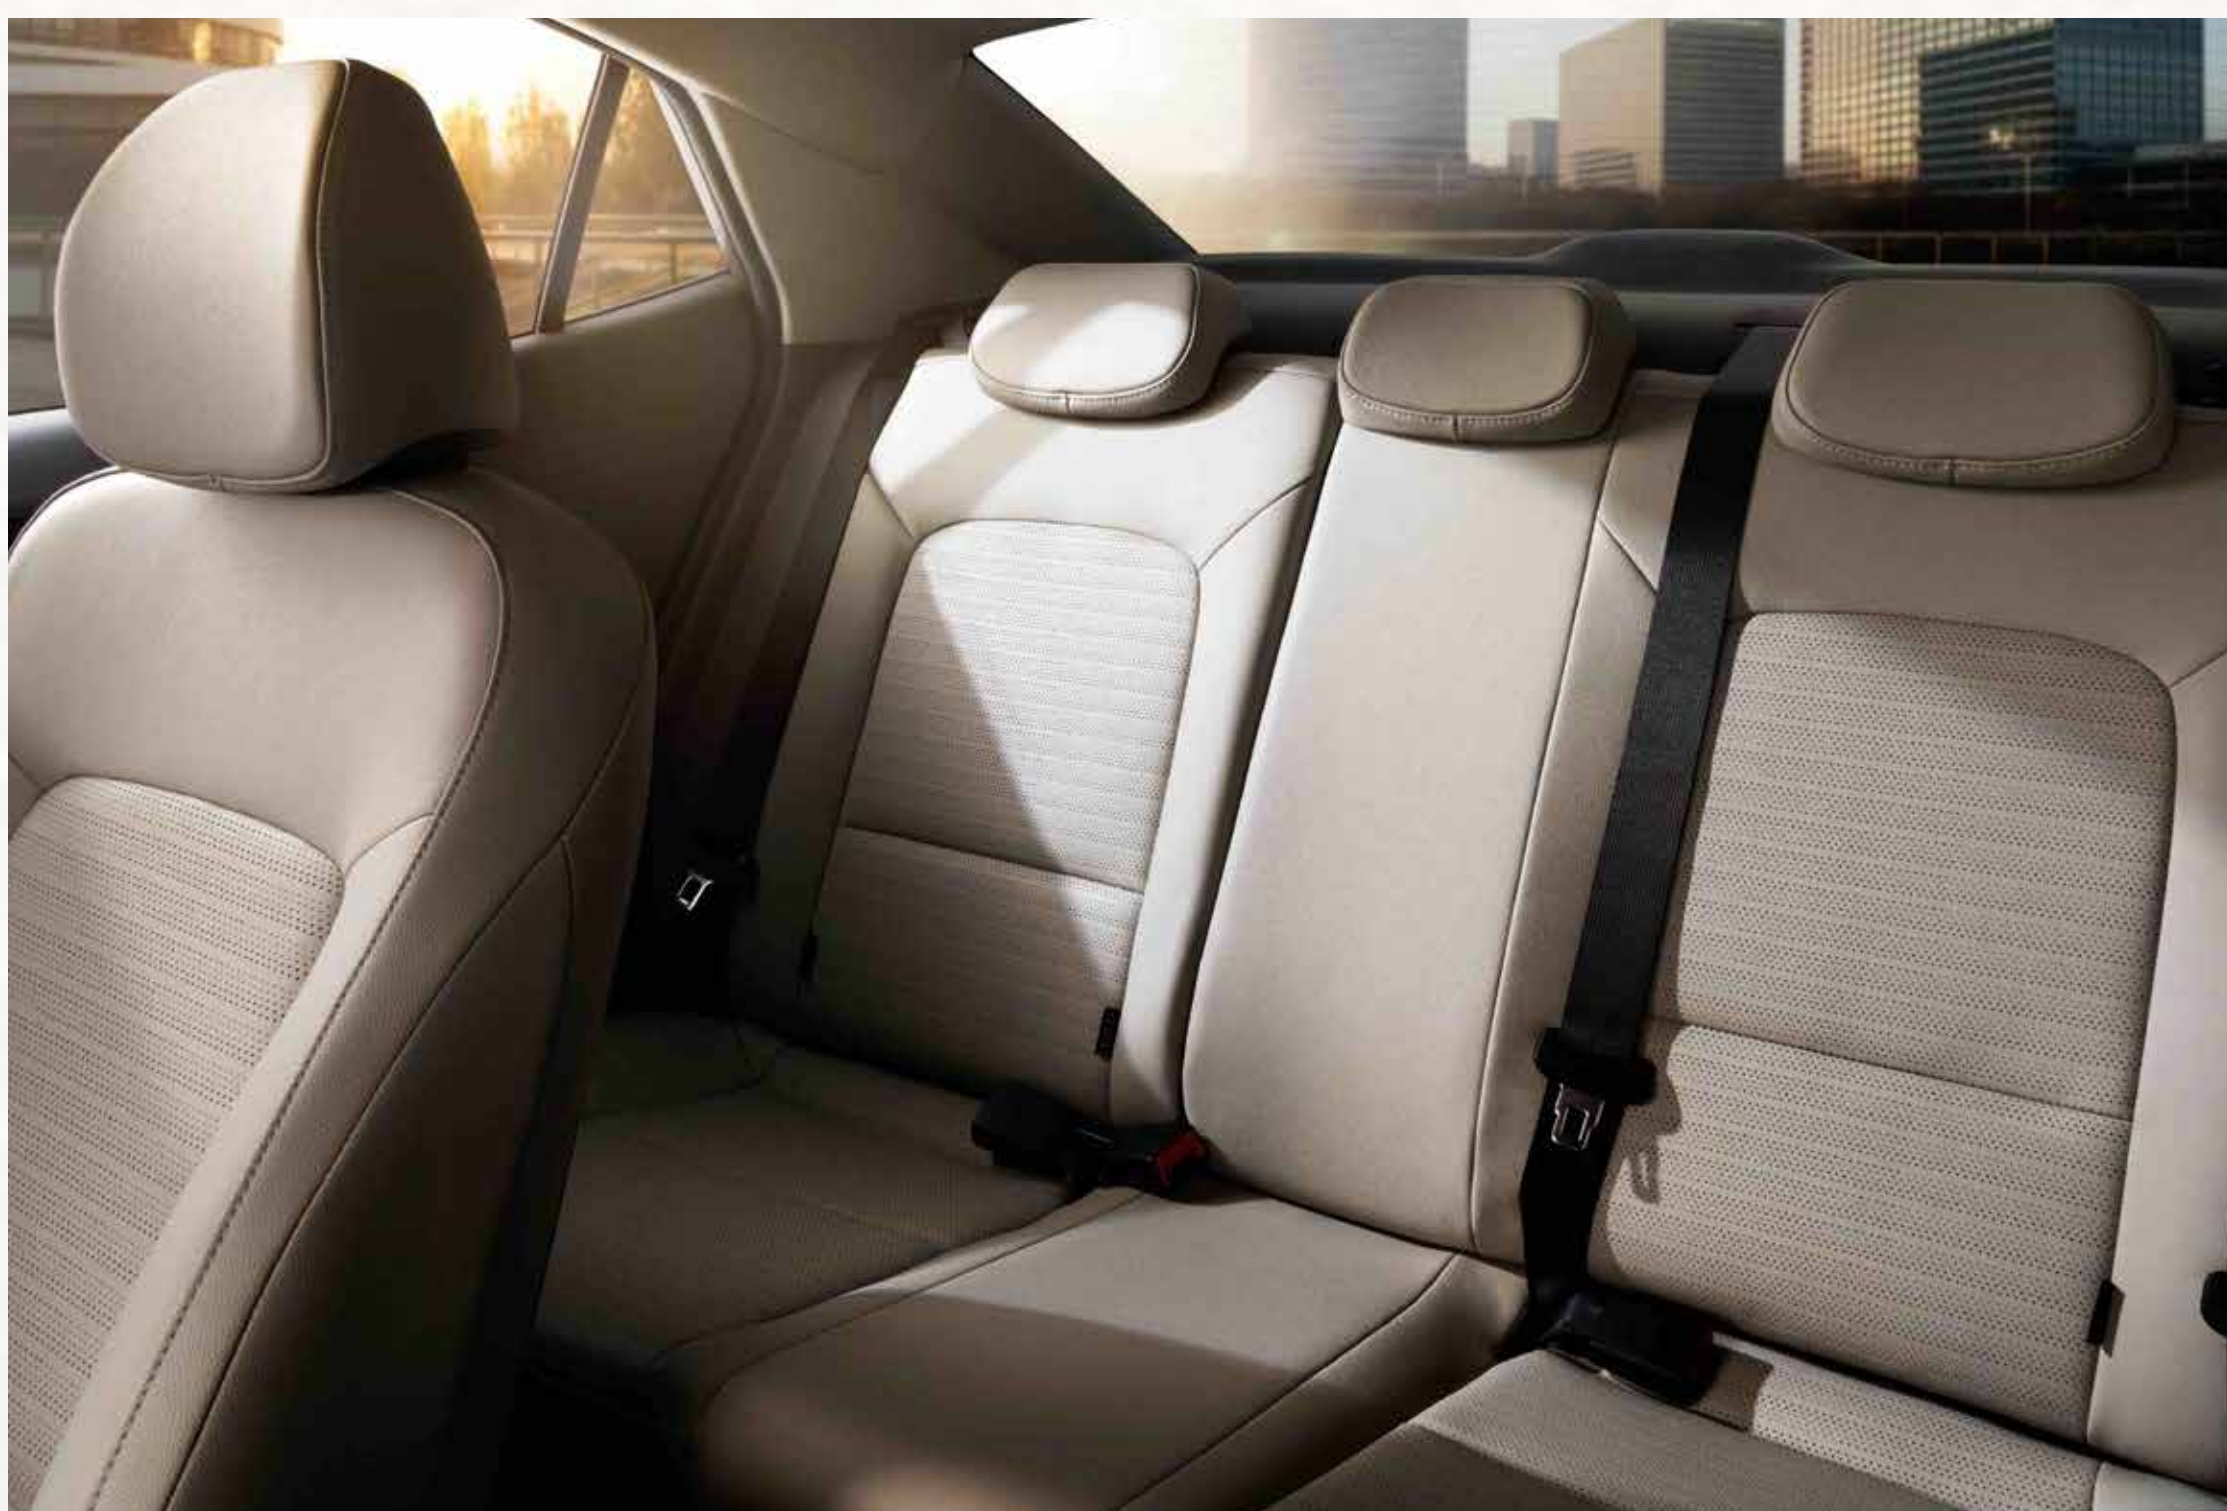

Seguridad

	Comfort	Premium
Airbags		x6
Control de estabilidad (ESP)		✓
Control de tracción (TCS)		✓
Asistentes de arranque en pendientes		✓
Apoyacabezas		x5
Cinturones de tres puntas		x5
Isofix		✓