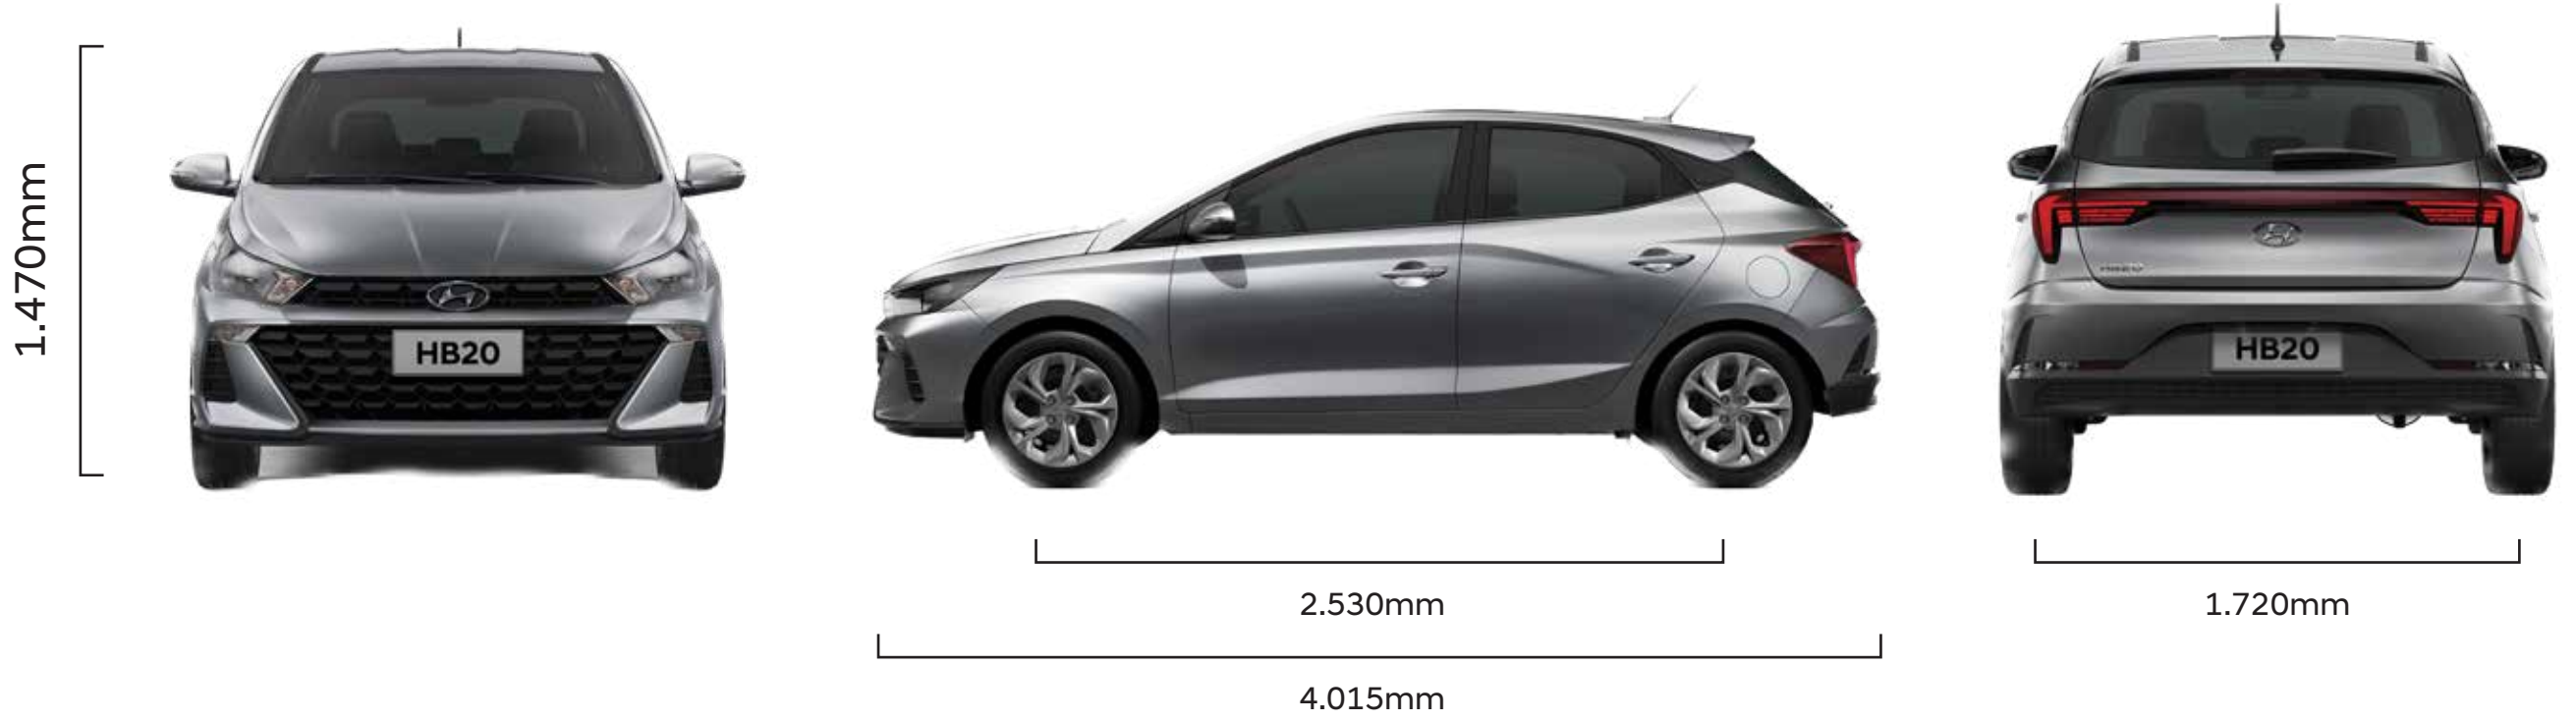

Novo HB20 Hatch 1.0

Tu primer paso al
universo Hyundai

5
AÑOS

Garantía de kilometraje
ilimitada

Dimensiones

Capacidad del baúl: 300 a 930L

Colores

Blanco

Azul

Negro

Arena

Gris Claro

Gris Oscuro

Performance

	Premium
Motor	1.0
Cilindros	3
Potencia	80 cv
Caja	MT de 5 vel
Dirección	Electroasistida

Seguridad

Multimedia

	Premium
Pantalla multimedia 8" con bluetooth y conexión Android Auto/Apple CarPlay	✓
Radio con bluetooth	-
Parlantes	x4
Conexión 12 Volt	✓
Cargador delantero USB	✓

Precio

	Premium
Manual	USD 19.990