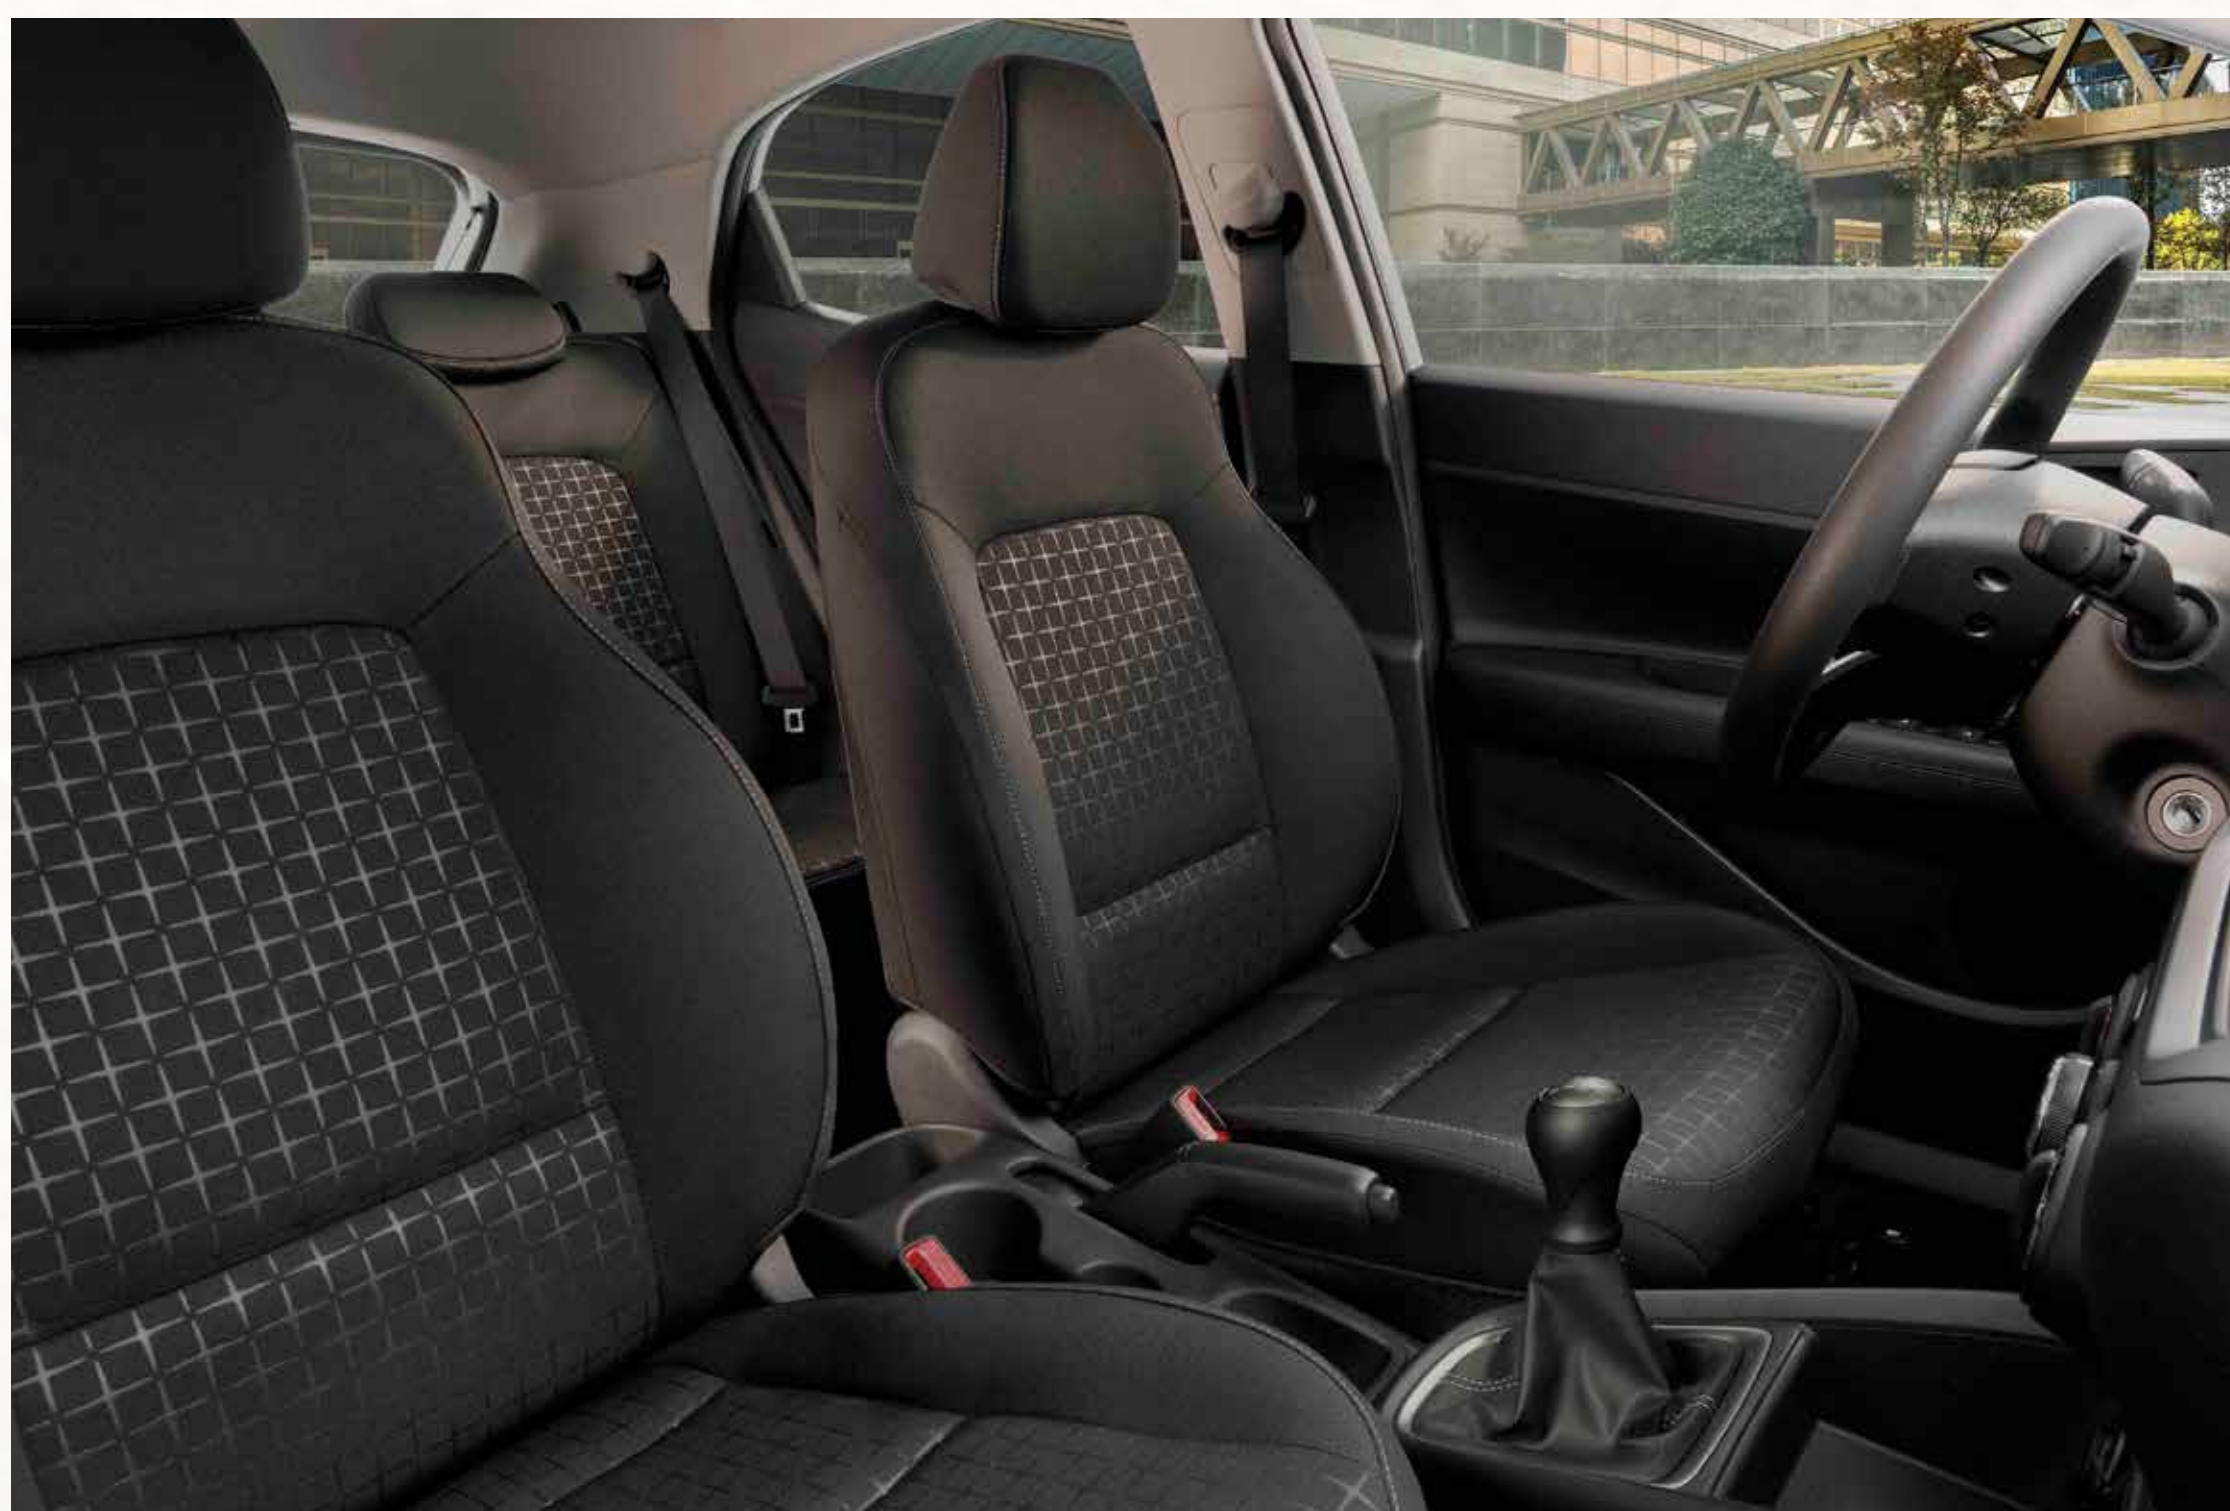

Novo HB20 Hatch 1.0

Tu primer paso al
universo Hyundai

5
AÑOS

Garantía de kilometraje
ilimitada

Dimensiones

Capacidad del baúl: 300 a 930L

Colores

Blanco

	Premium
Airbags	x6
Control de estabilidad (ESP)	✓
Control de tracción (TCS)	✓
Asistentes de arranque en pendientes	✓
Apoyacabezas	x5
Cinturones de tres puntas	x5
Isofix	✓

Exterior

	Premium
Llantas	Aleación
Neumáticos	15"
Manija color carrocería	✓
Espejo color carrocería	✓
Espejo con señaleros	✓
Espejos eléctricos	✓
Cámara de retroceso	✓
Sensores de estacionamiento trasero	✓

Interior

	Premium
Tablero	Digital
Vidrios eléctricos	x4
Tapizado de tela	✓
Keyless (llave navaja)	✓
Bloqueo central	✓
Aire acondicionado	✓
Asiento chofer regulable en altura	✓
Parasol acompañante con espejo	✓
Alarma	✓
Luz baúl	✓
Apagado de luces automático	✓
Volante multifunción en cuero	✓
Velocidad crucero	✓