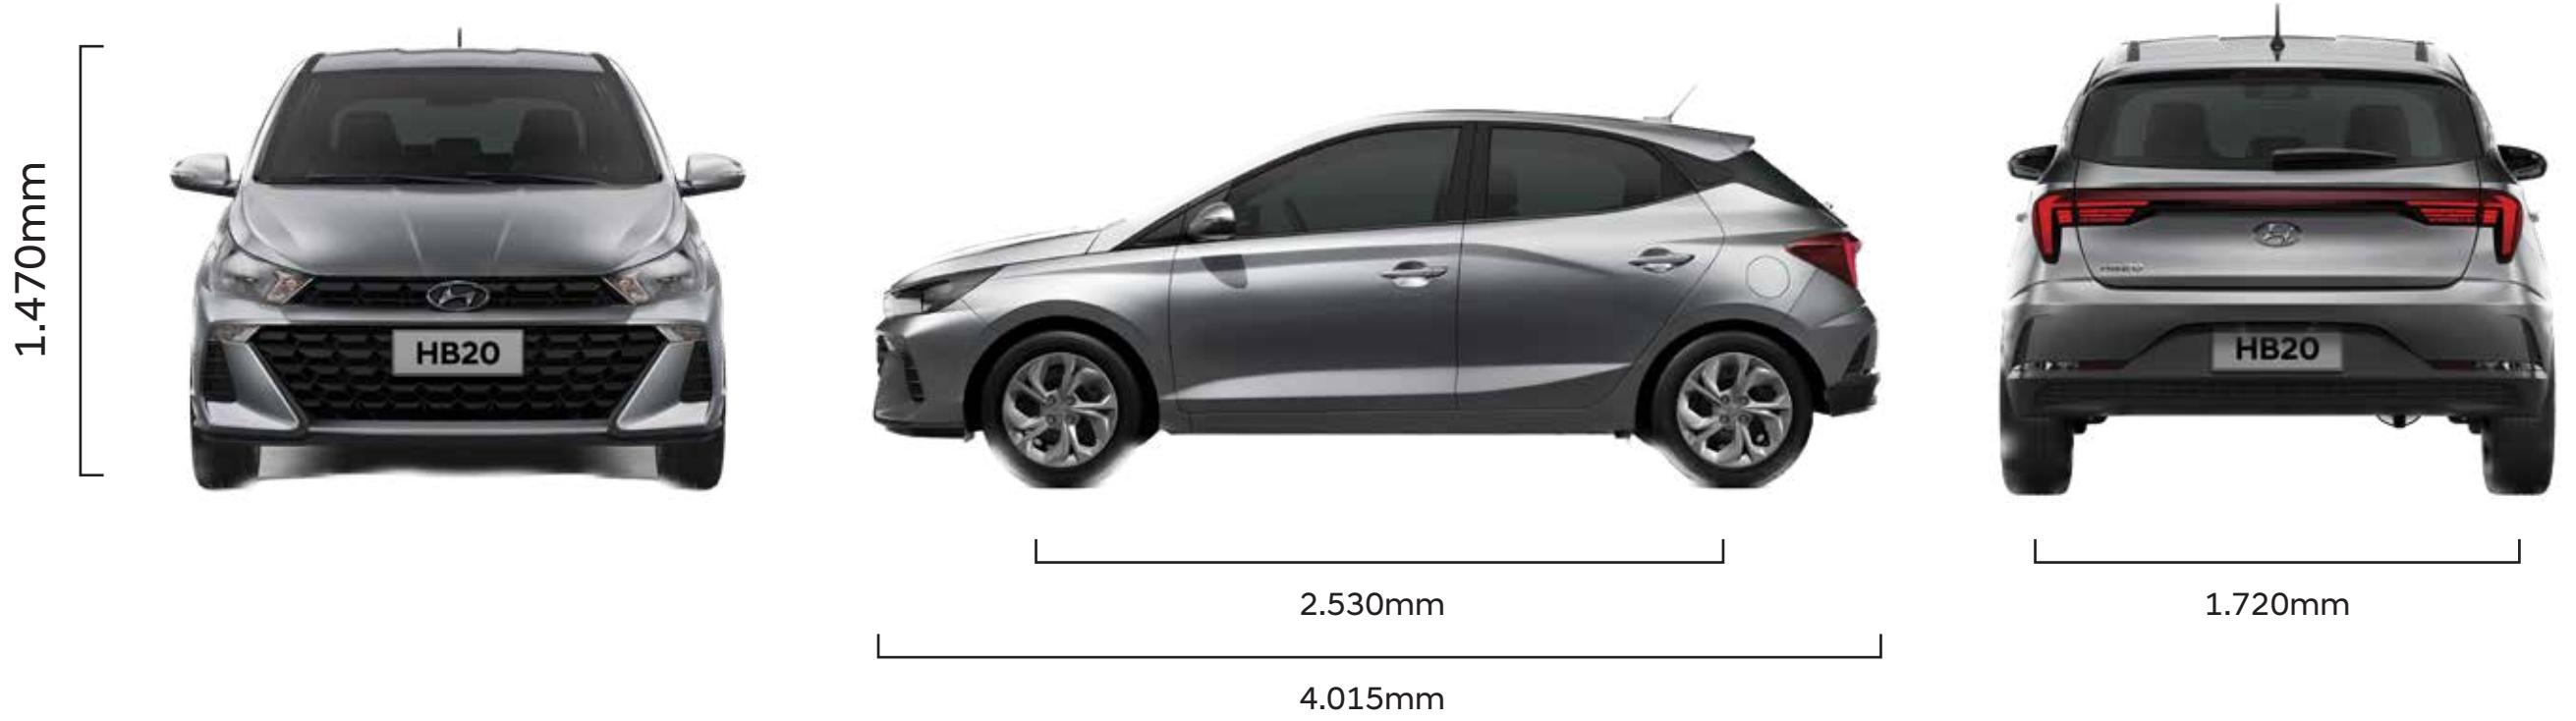

# Dimensiones

Capacidad del baúl: 300 a 930L