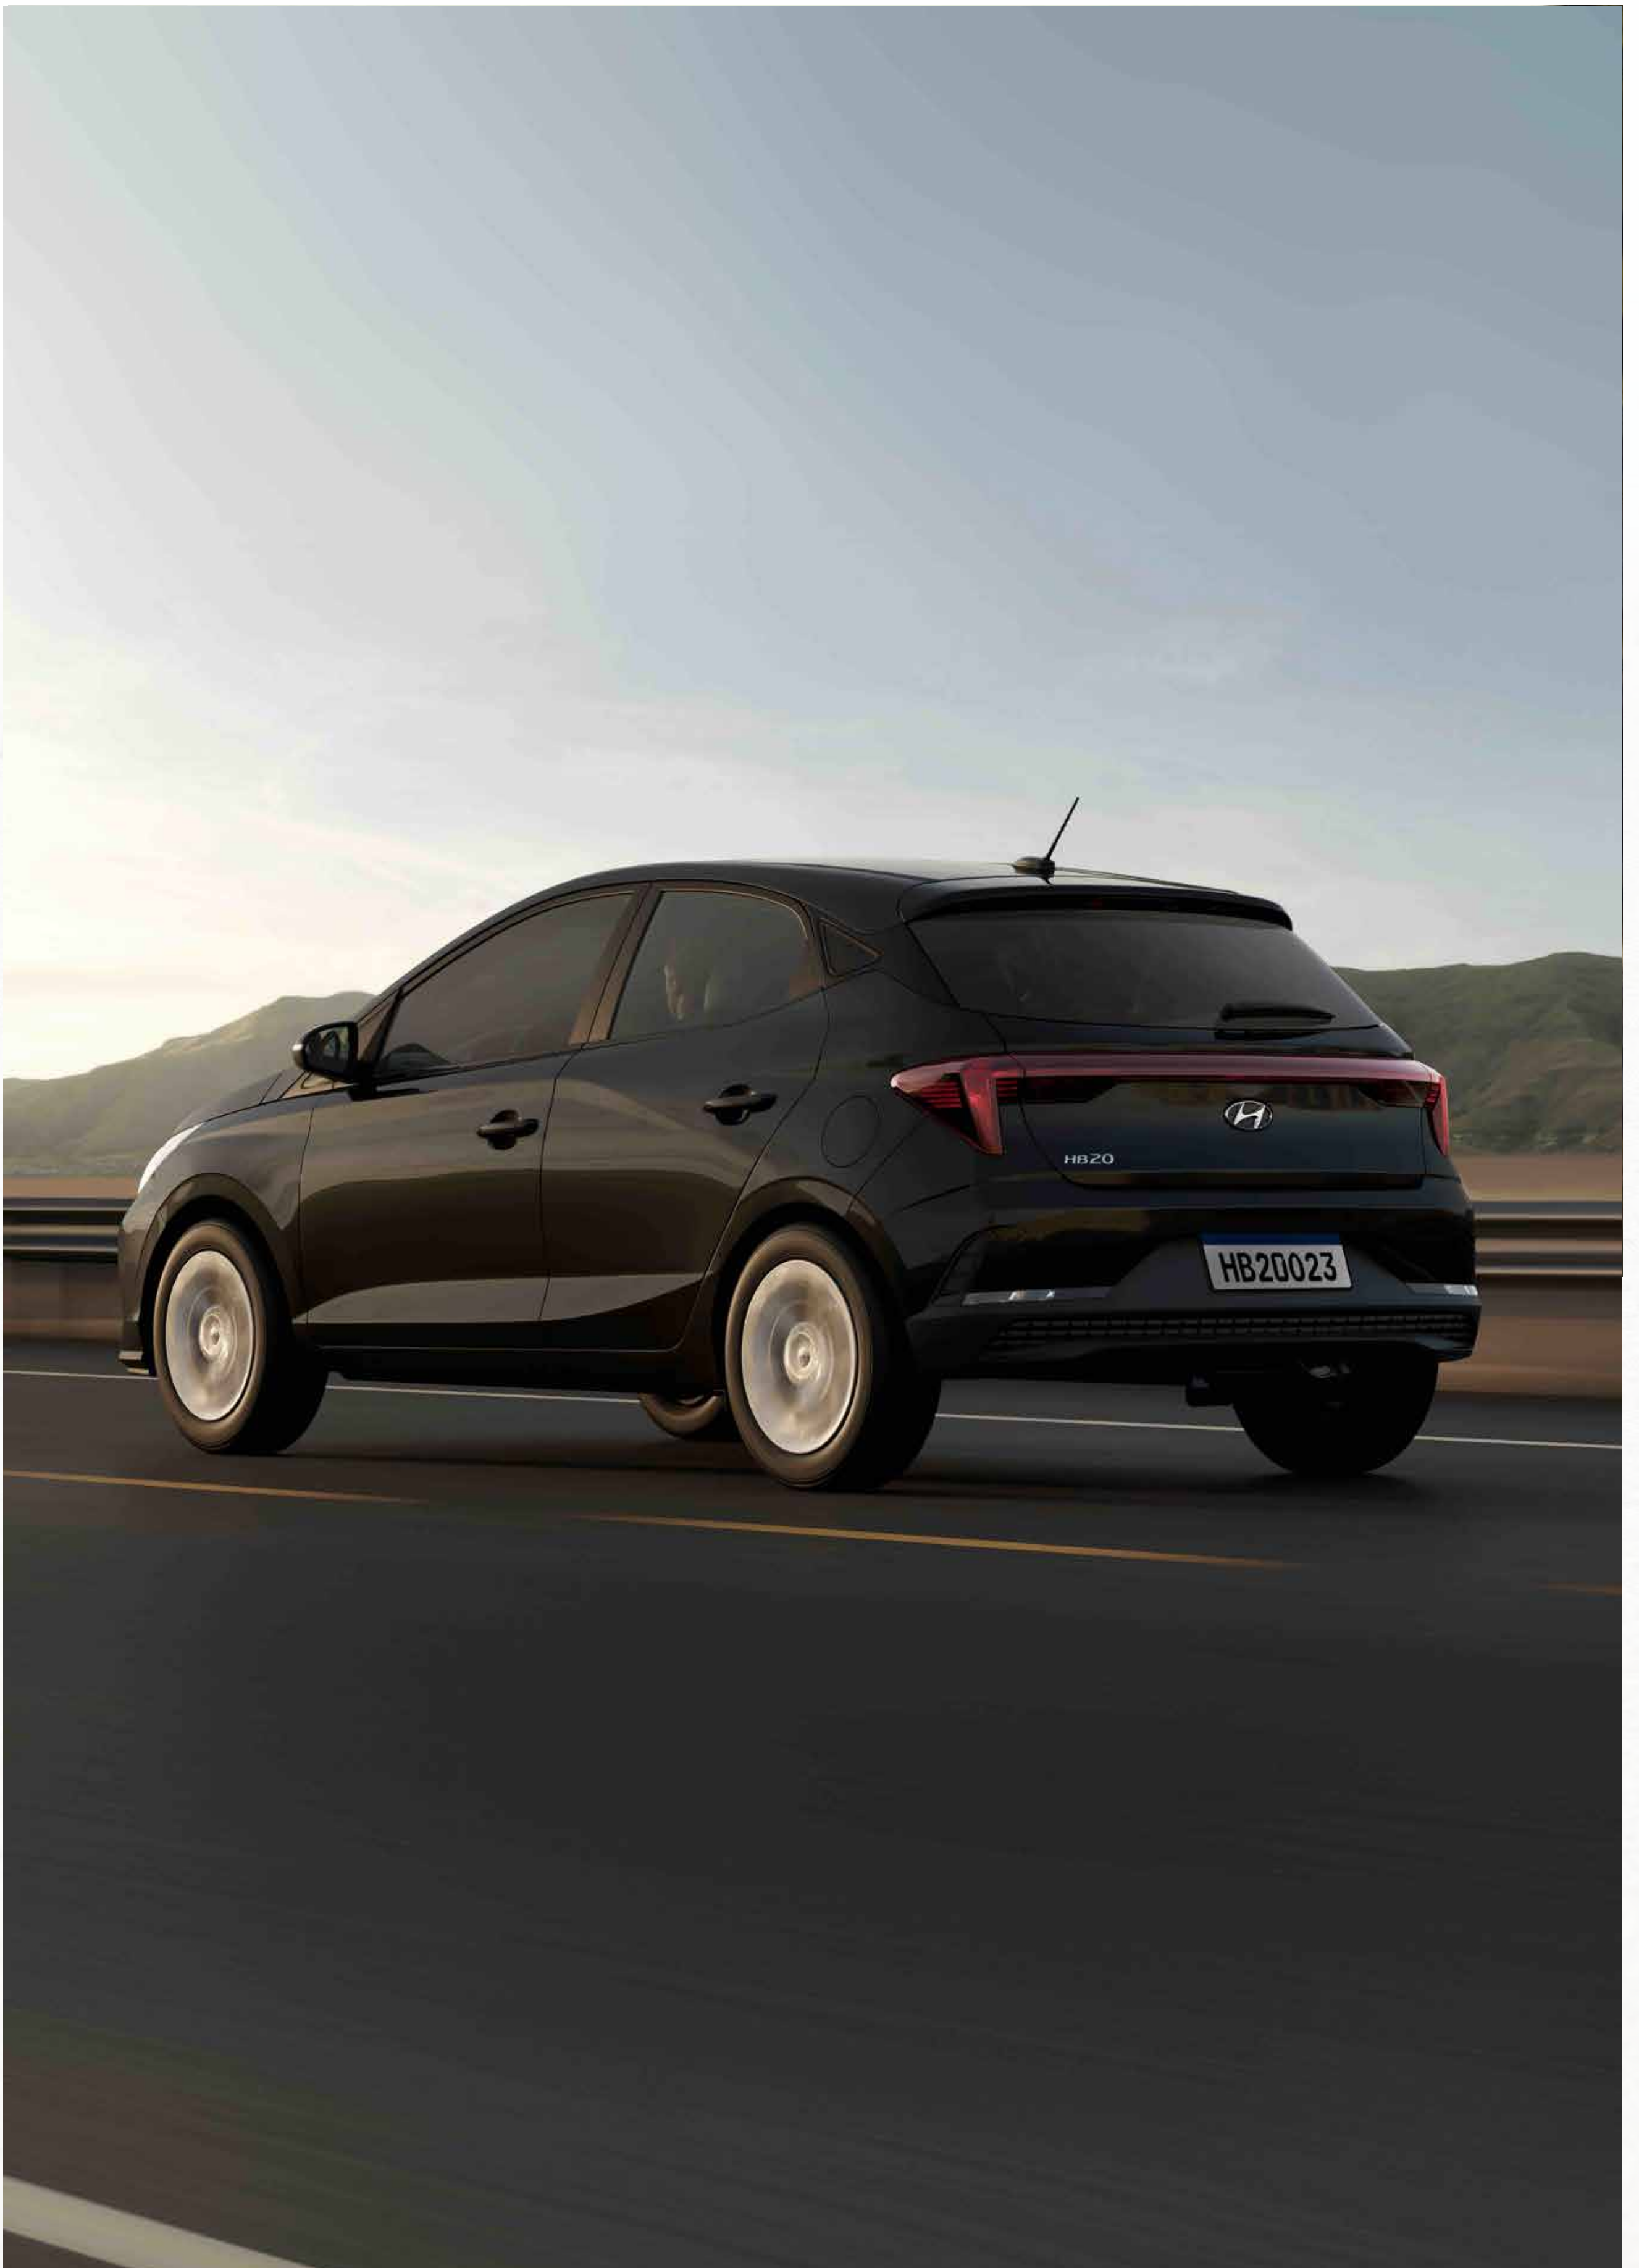

Precio

	Partida Limitada
Manual	USD 16.990