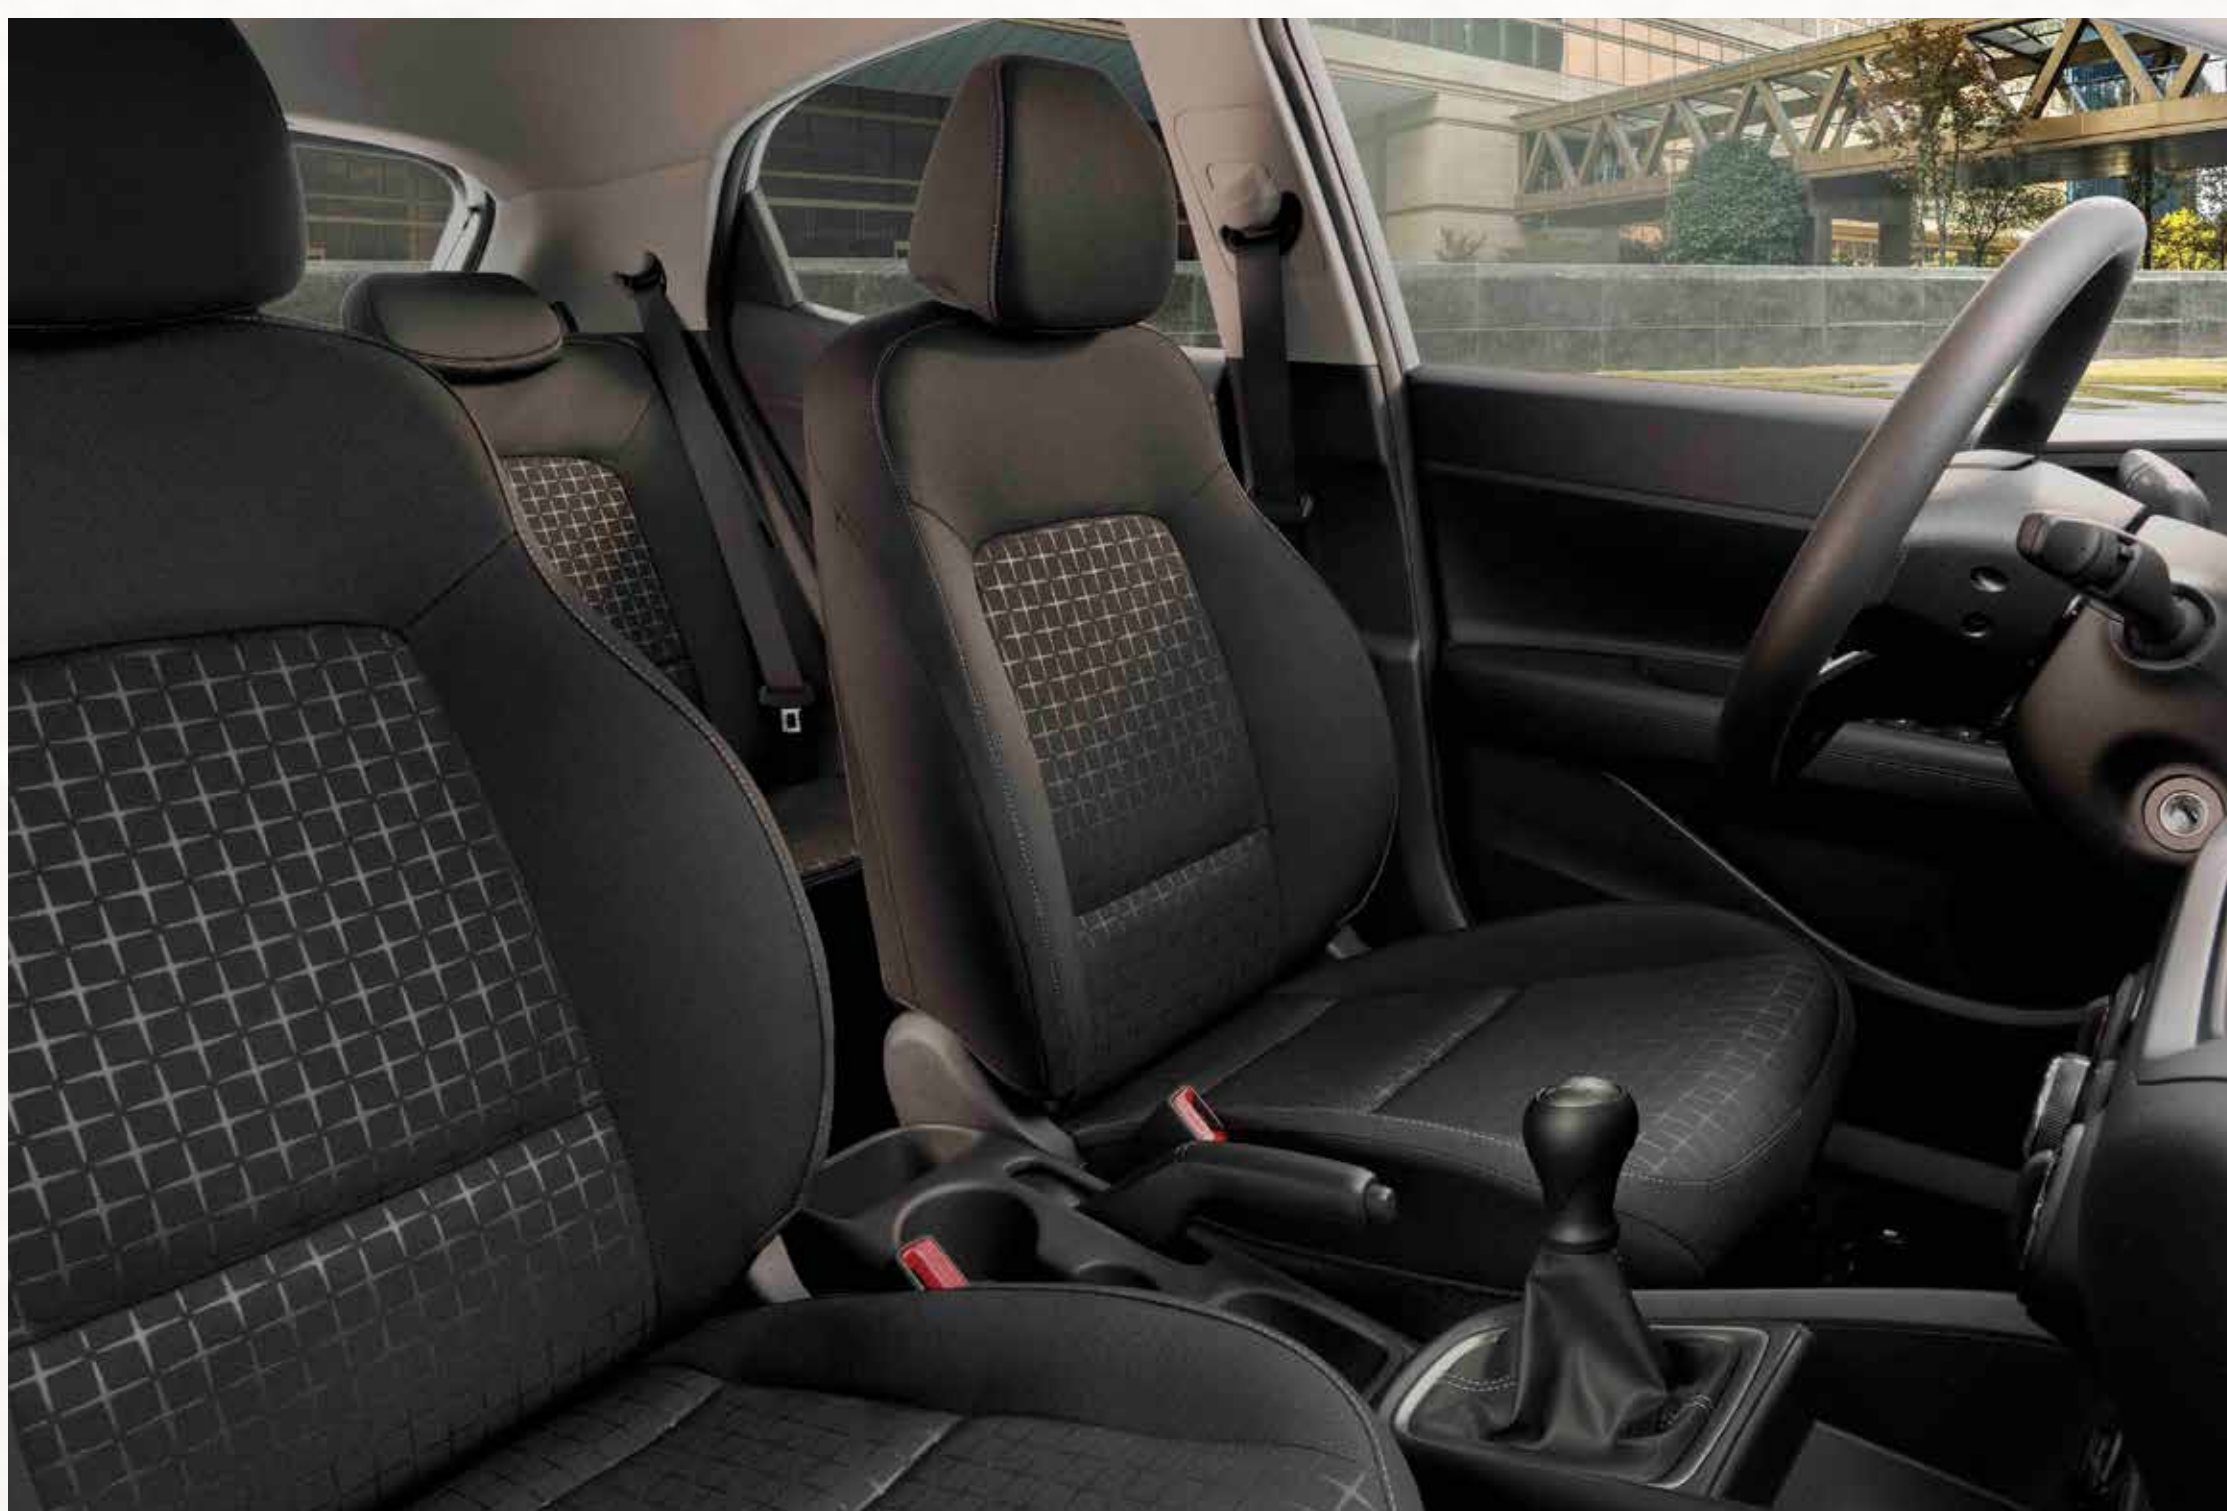

Seguridad

	Partida Limitada
Airbags	x6
Control de estabilidad (ESP)	✓
Control de tracción (TCS)	✓
Asistentes de arranque en pendientes	✓
Apoyacabezas	x5
Cinturones de tres puntas	x5
Isofix	✓