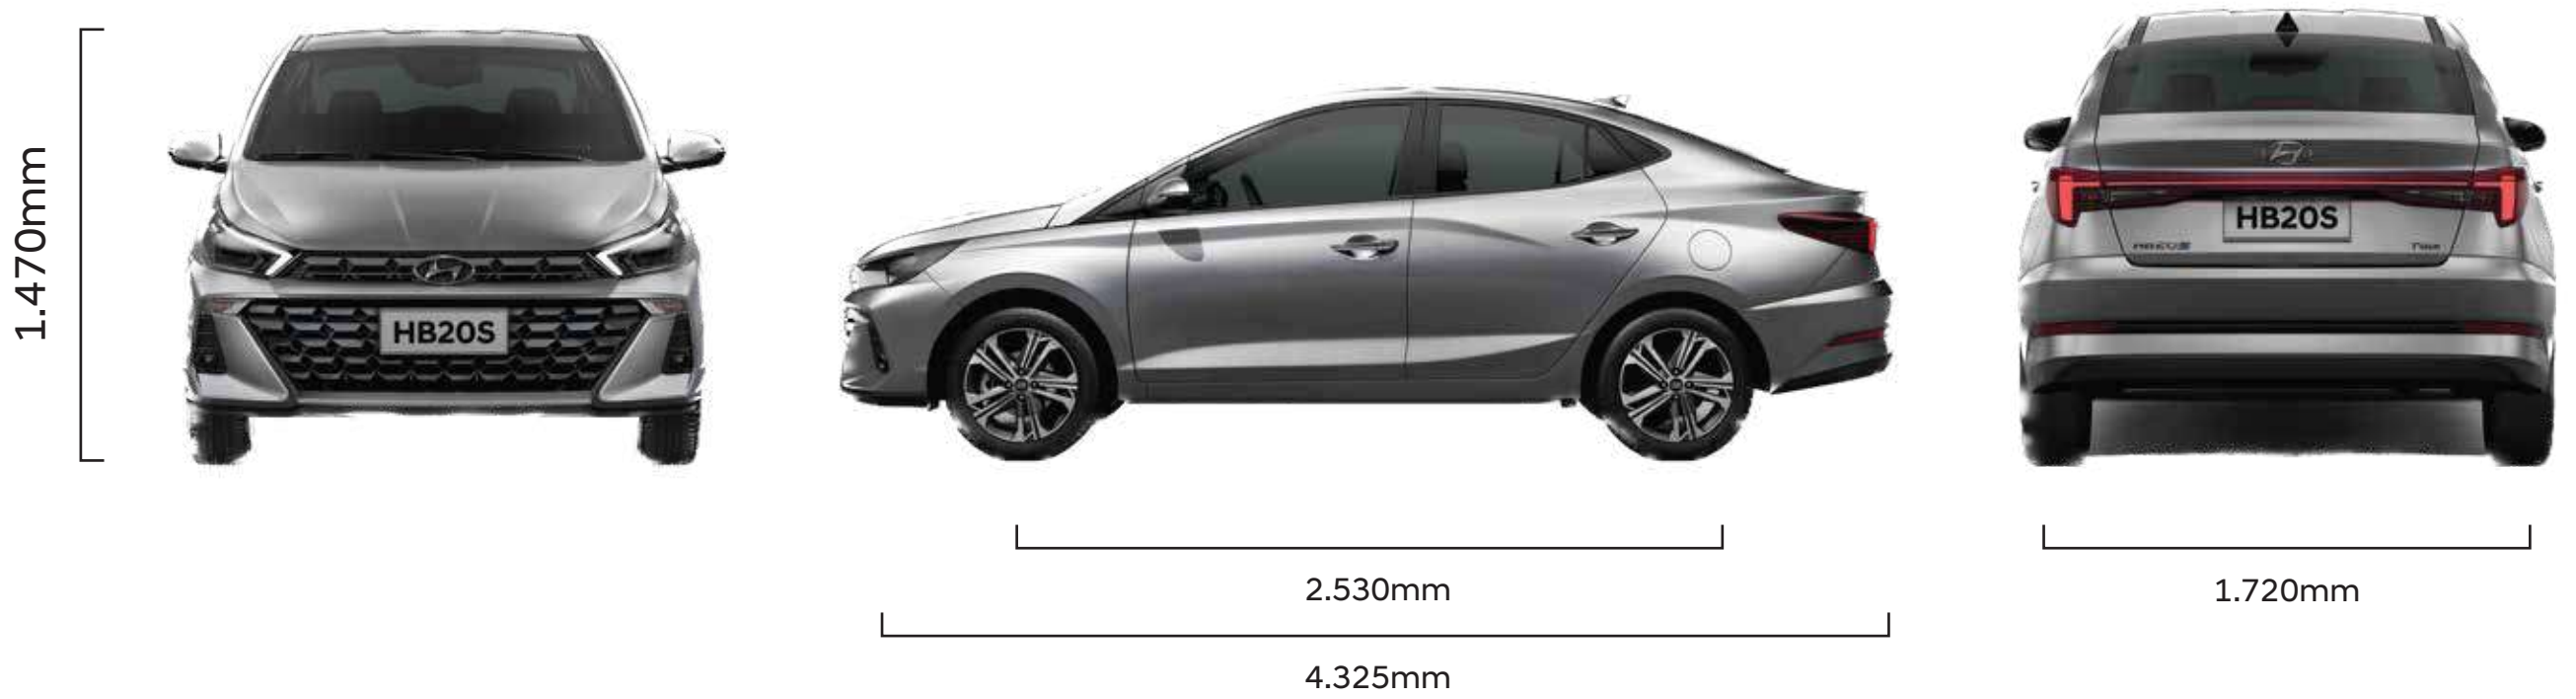

Novo HB20 Sedán 1.6

El poder de una
nueva generación

5
AÑOS

Garantía de kilometraje
ilimitada

Dimensiones

Capacidad del baúl: 475 a 1.105 L

Colores

Blanco

Azul

Negro

Arena

Gris Claro

Gris Oscuro

Performance

	Premium	Unique
Motor	1.6	
Cilindros	4	
Potencia	123 cv	
Caja	MT / AT de 6 vel	
Dirección	Electroasistida	

Seguridad