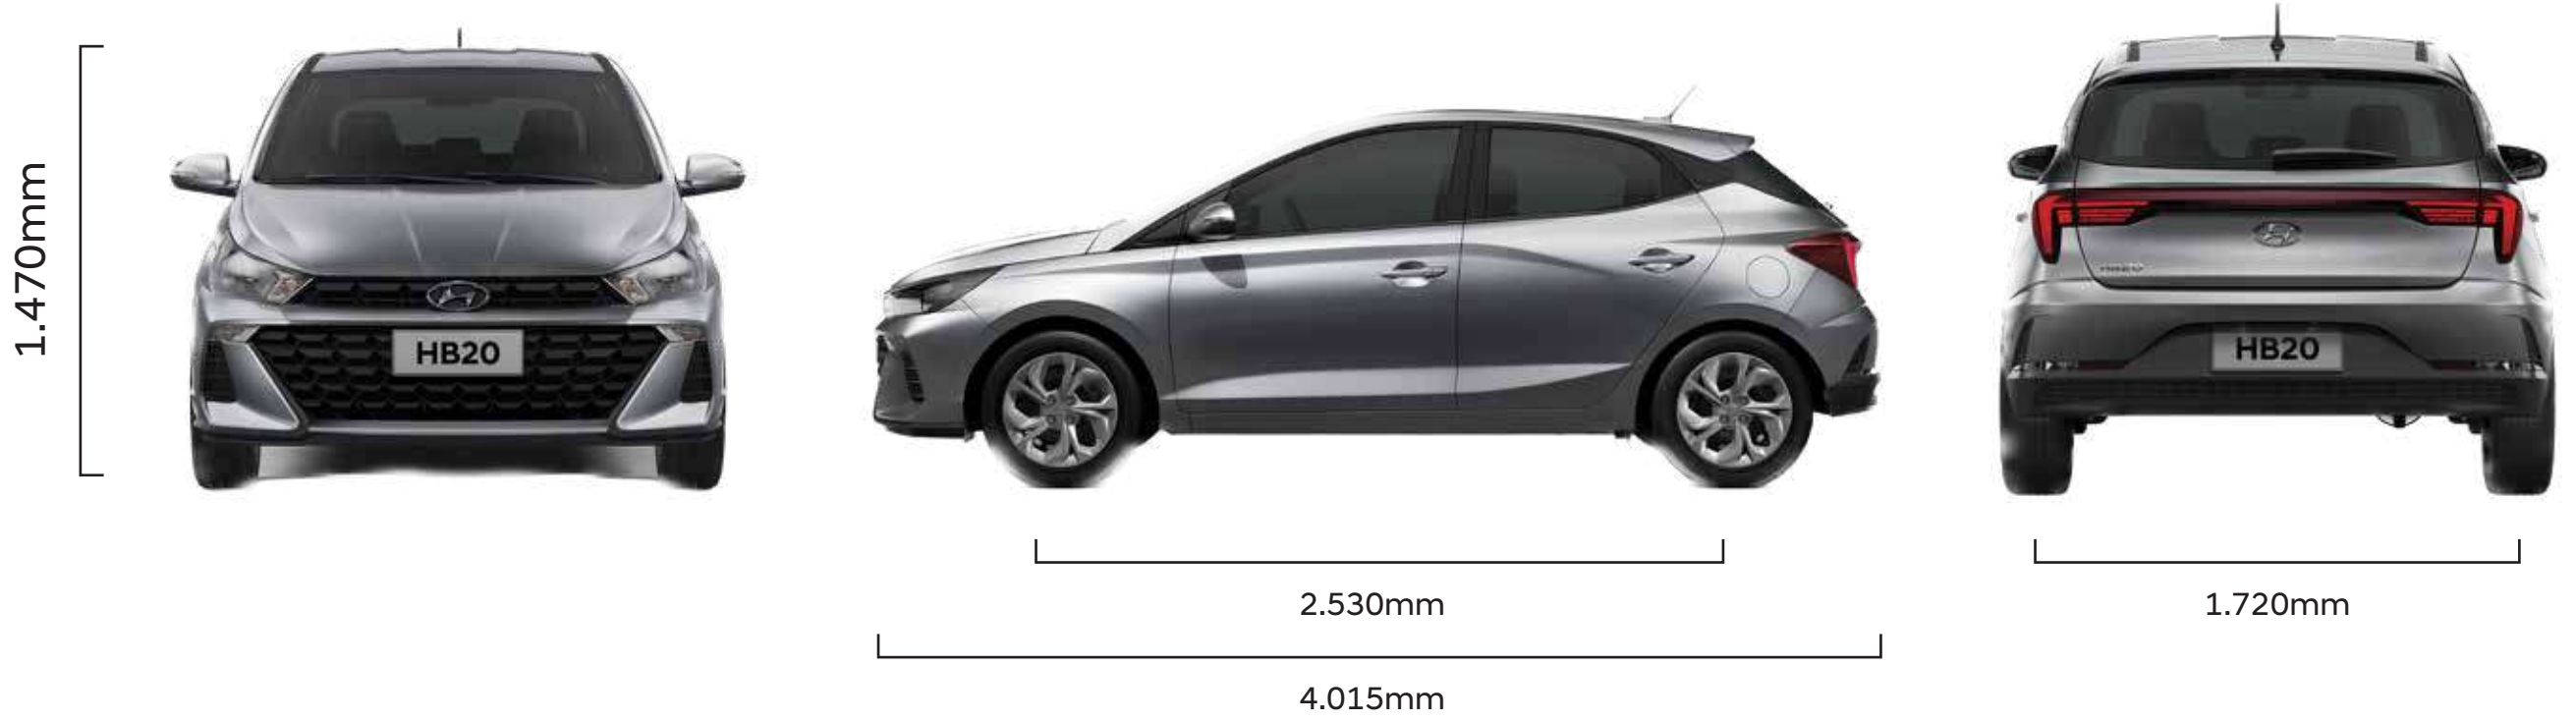

# Novo HB20 Hatch 1.6

El poder de una  
nueva generación

**5**  
AÑOS

Garantía de kilometraje  
**ilimitada**

# Dimensiones

Capacidad del baúl: 300 a 930L

# Performance

	Premium	Unique
Motor		1.6
Cilindros		4
Potencia		123 cv
Caja		MT / AT de 6 vel
Dirección		Electroasistida